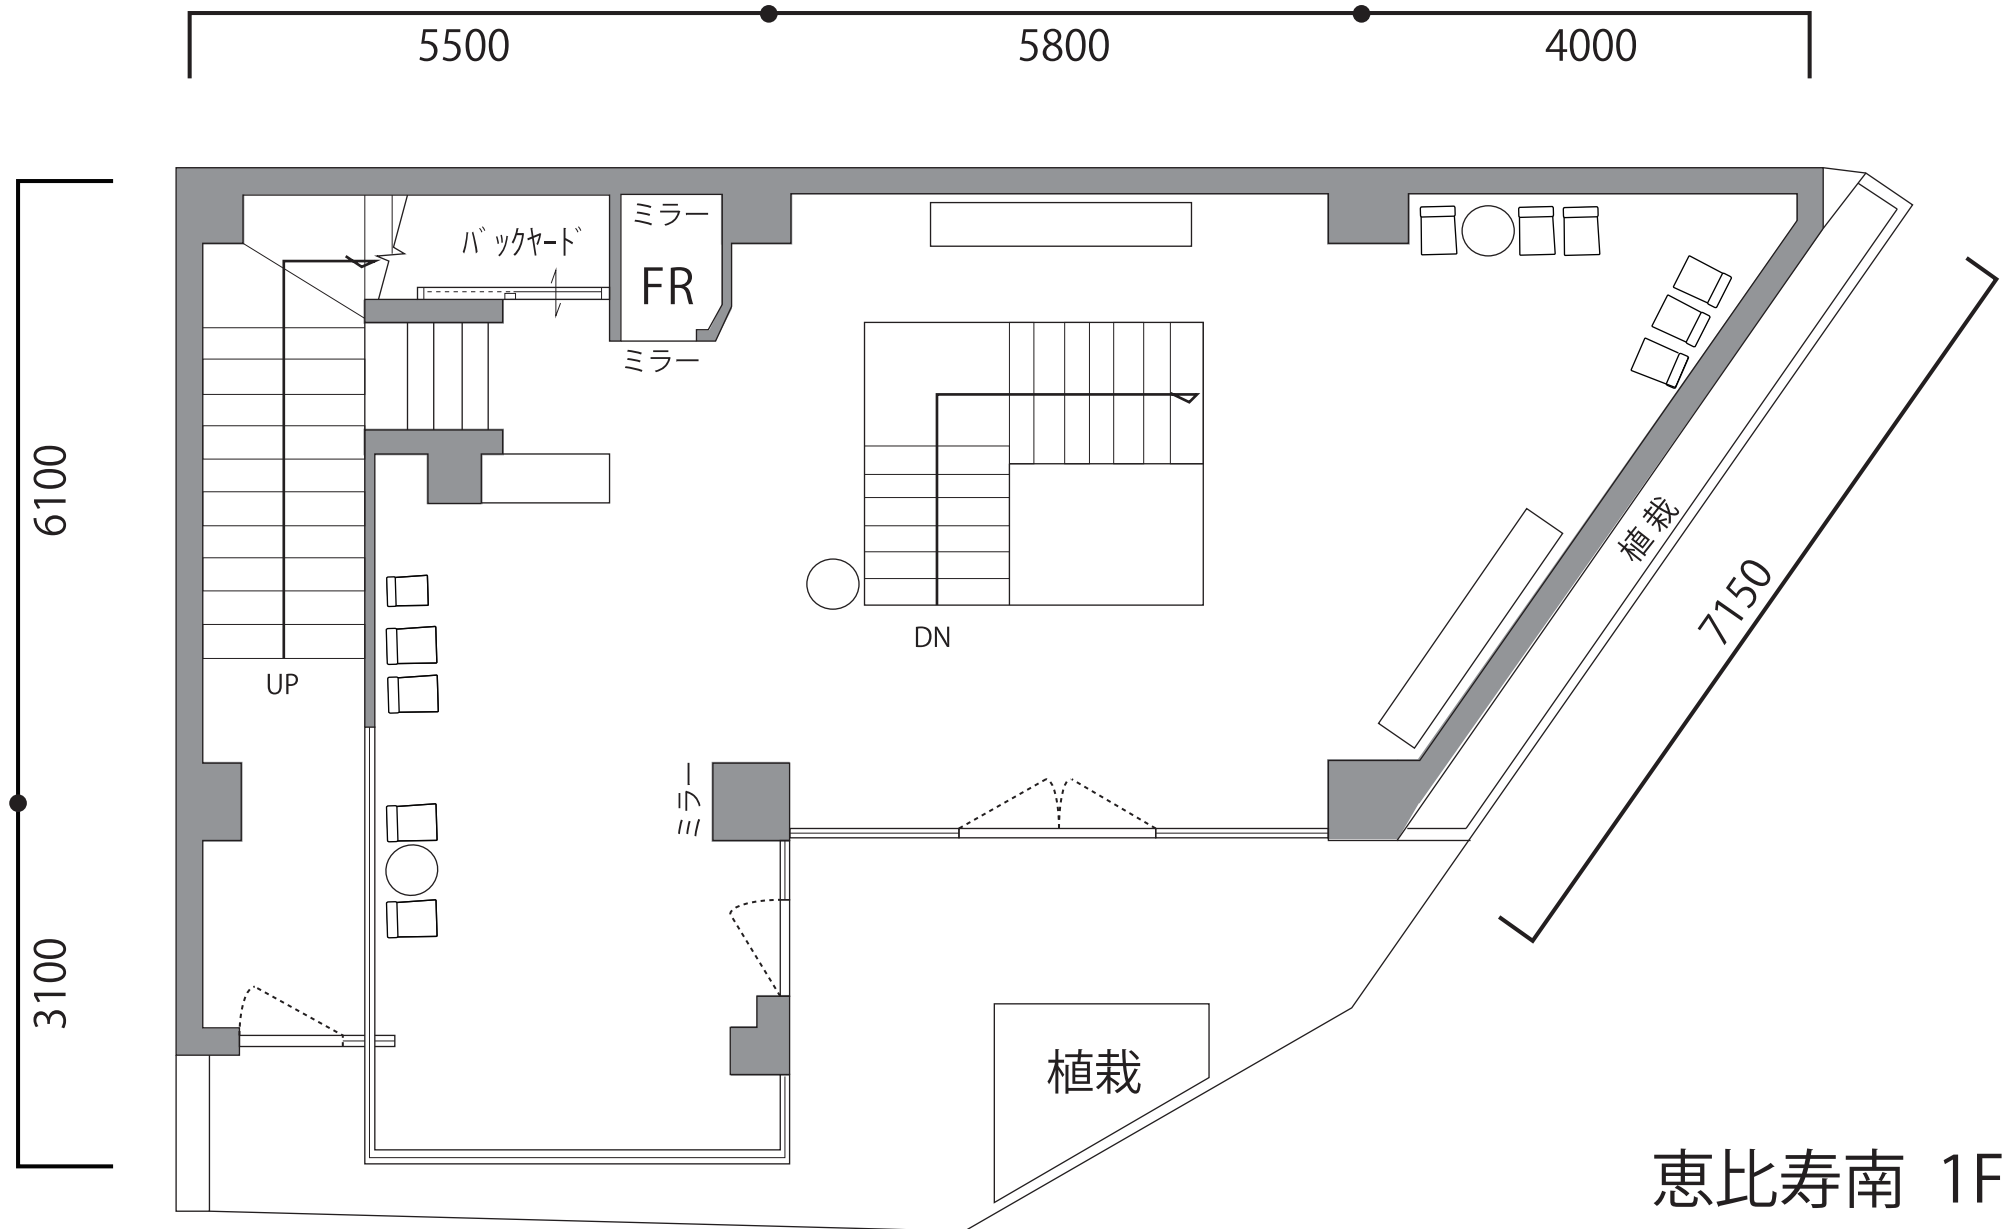

※図面上の寸法はおおよその寸法です。
※家具の数量も現況と異なる場合も有り。

恵比寿南 1F

- 83m² 25坪
- 天井高 3.2m