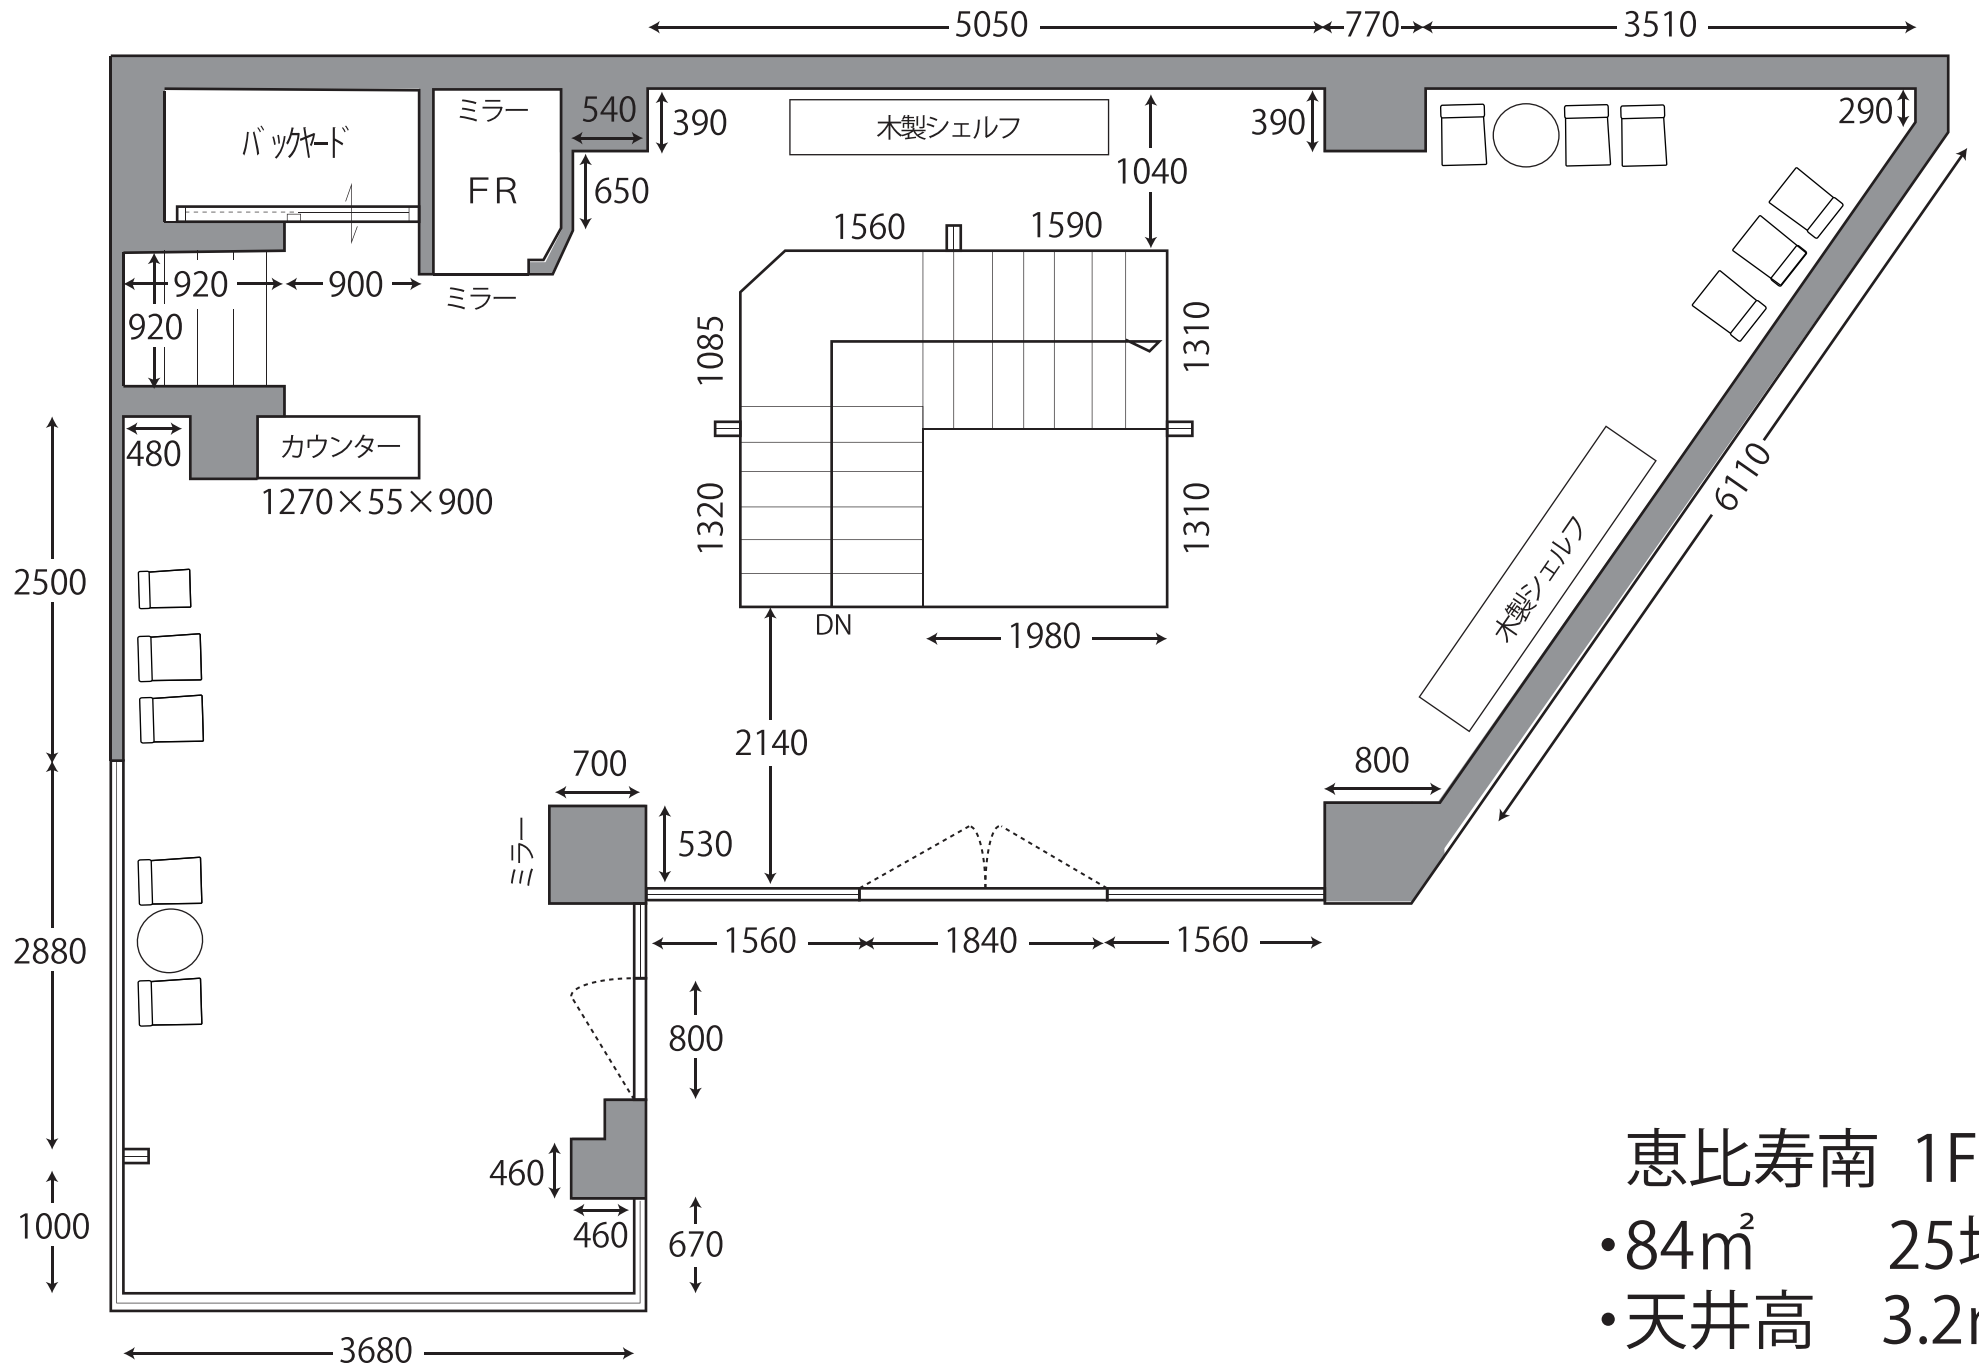

※家具の数量は現況と異なる場合も有り。

恵比寿南 1F

・84m² 25坪

・天井高 3.2m