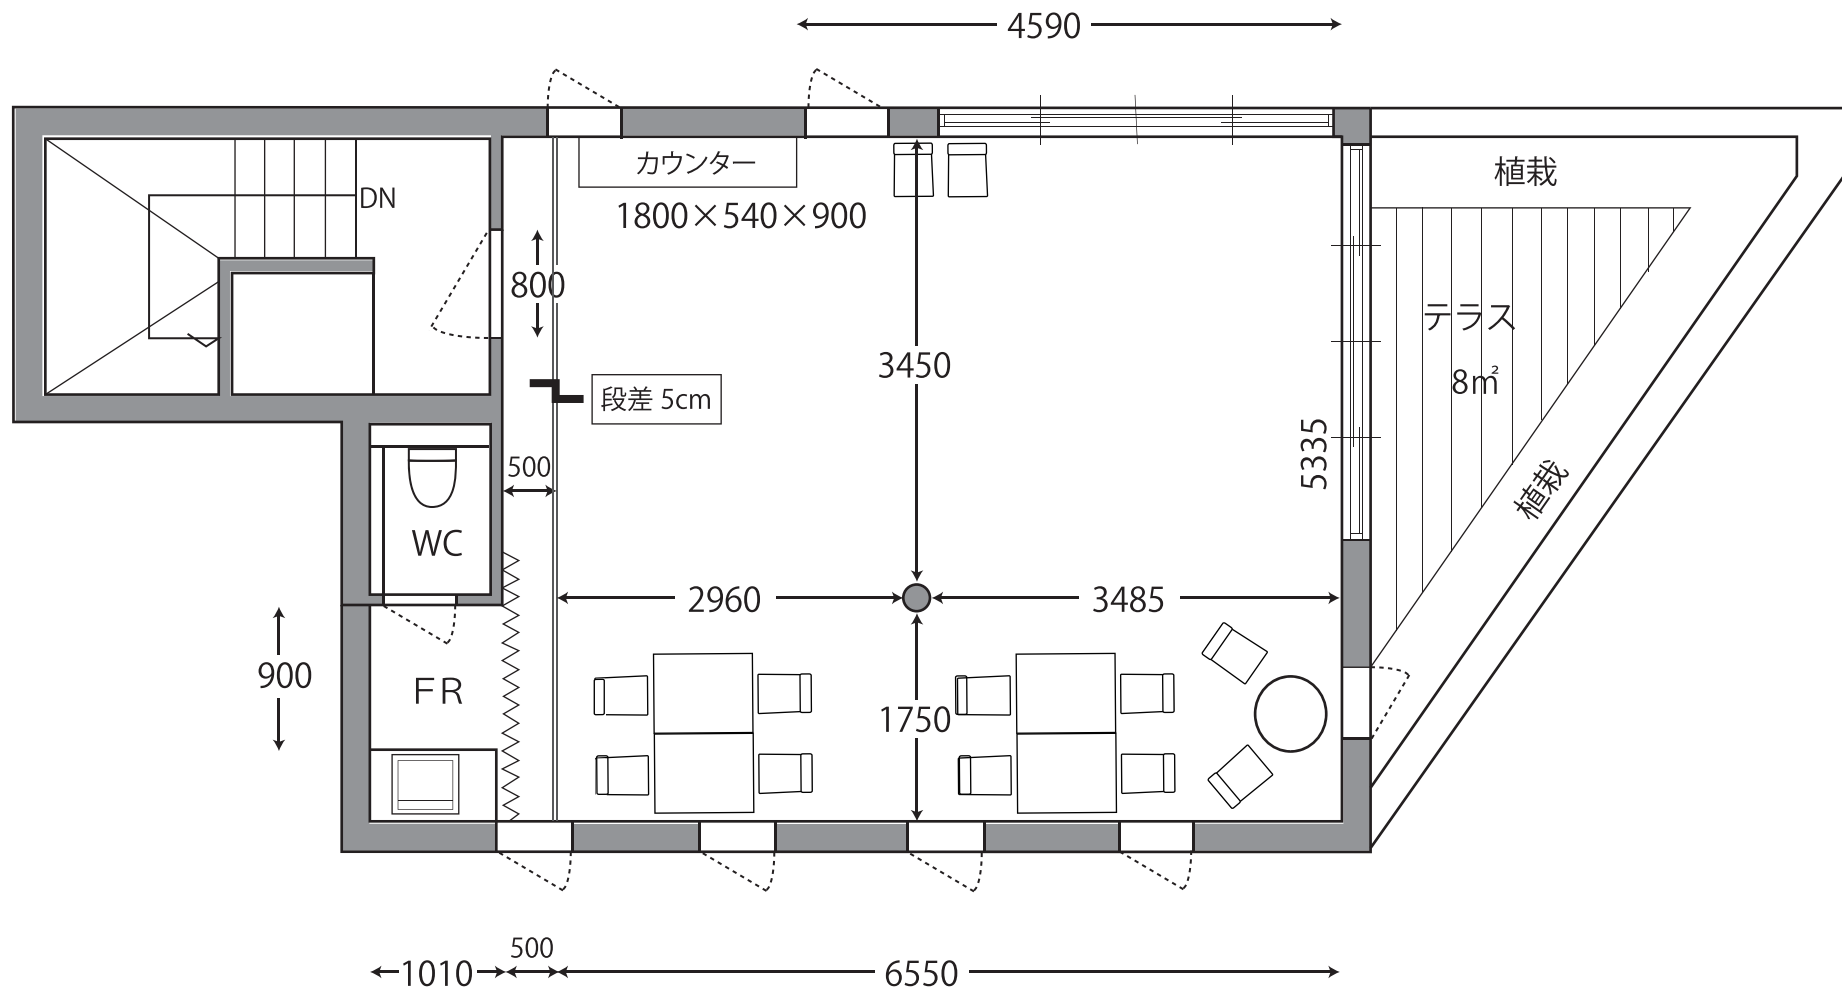

※家具の数量も現況と異なる場合も有り。

恵比寿南 4F

•37m<sup>2</sup> 11坪

•テラス 付き

•天井高 3.2m