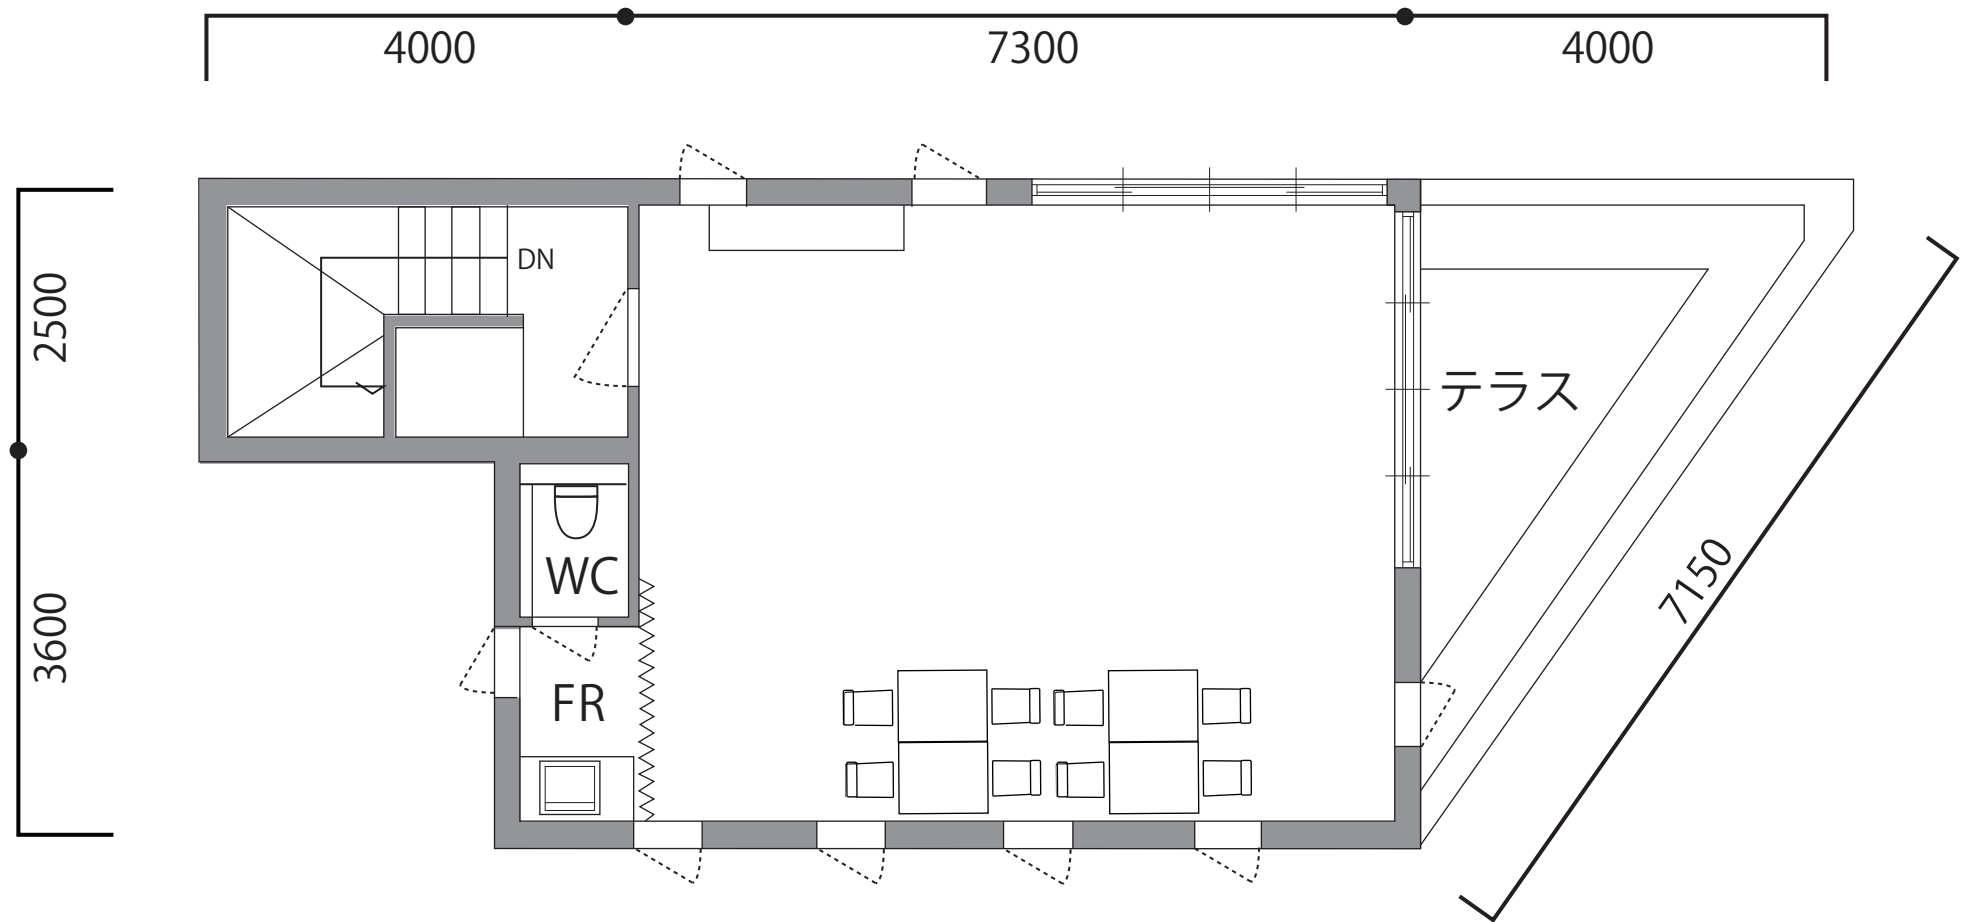

※図面上の寸法はおおよその寸法です。

恵比寿南 4F

・37m<sup>2</sup> 11坪

・テラス 付き

・天井高 3.2m