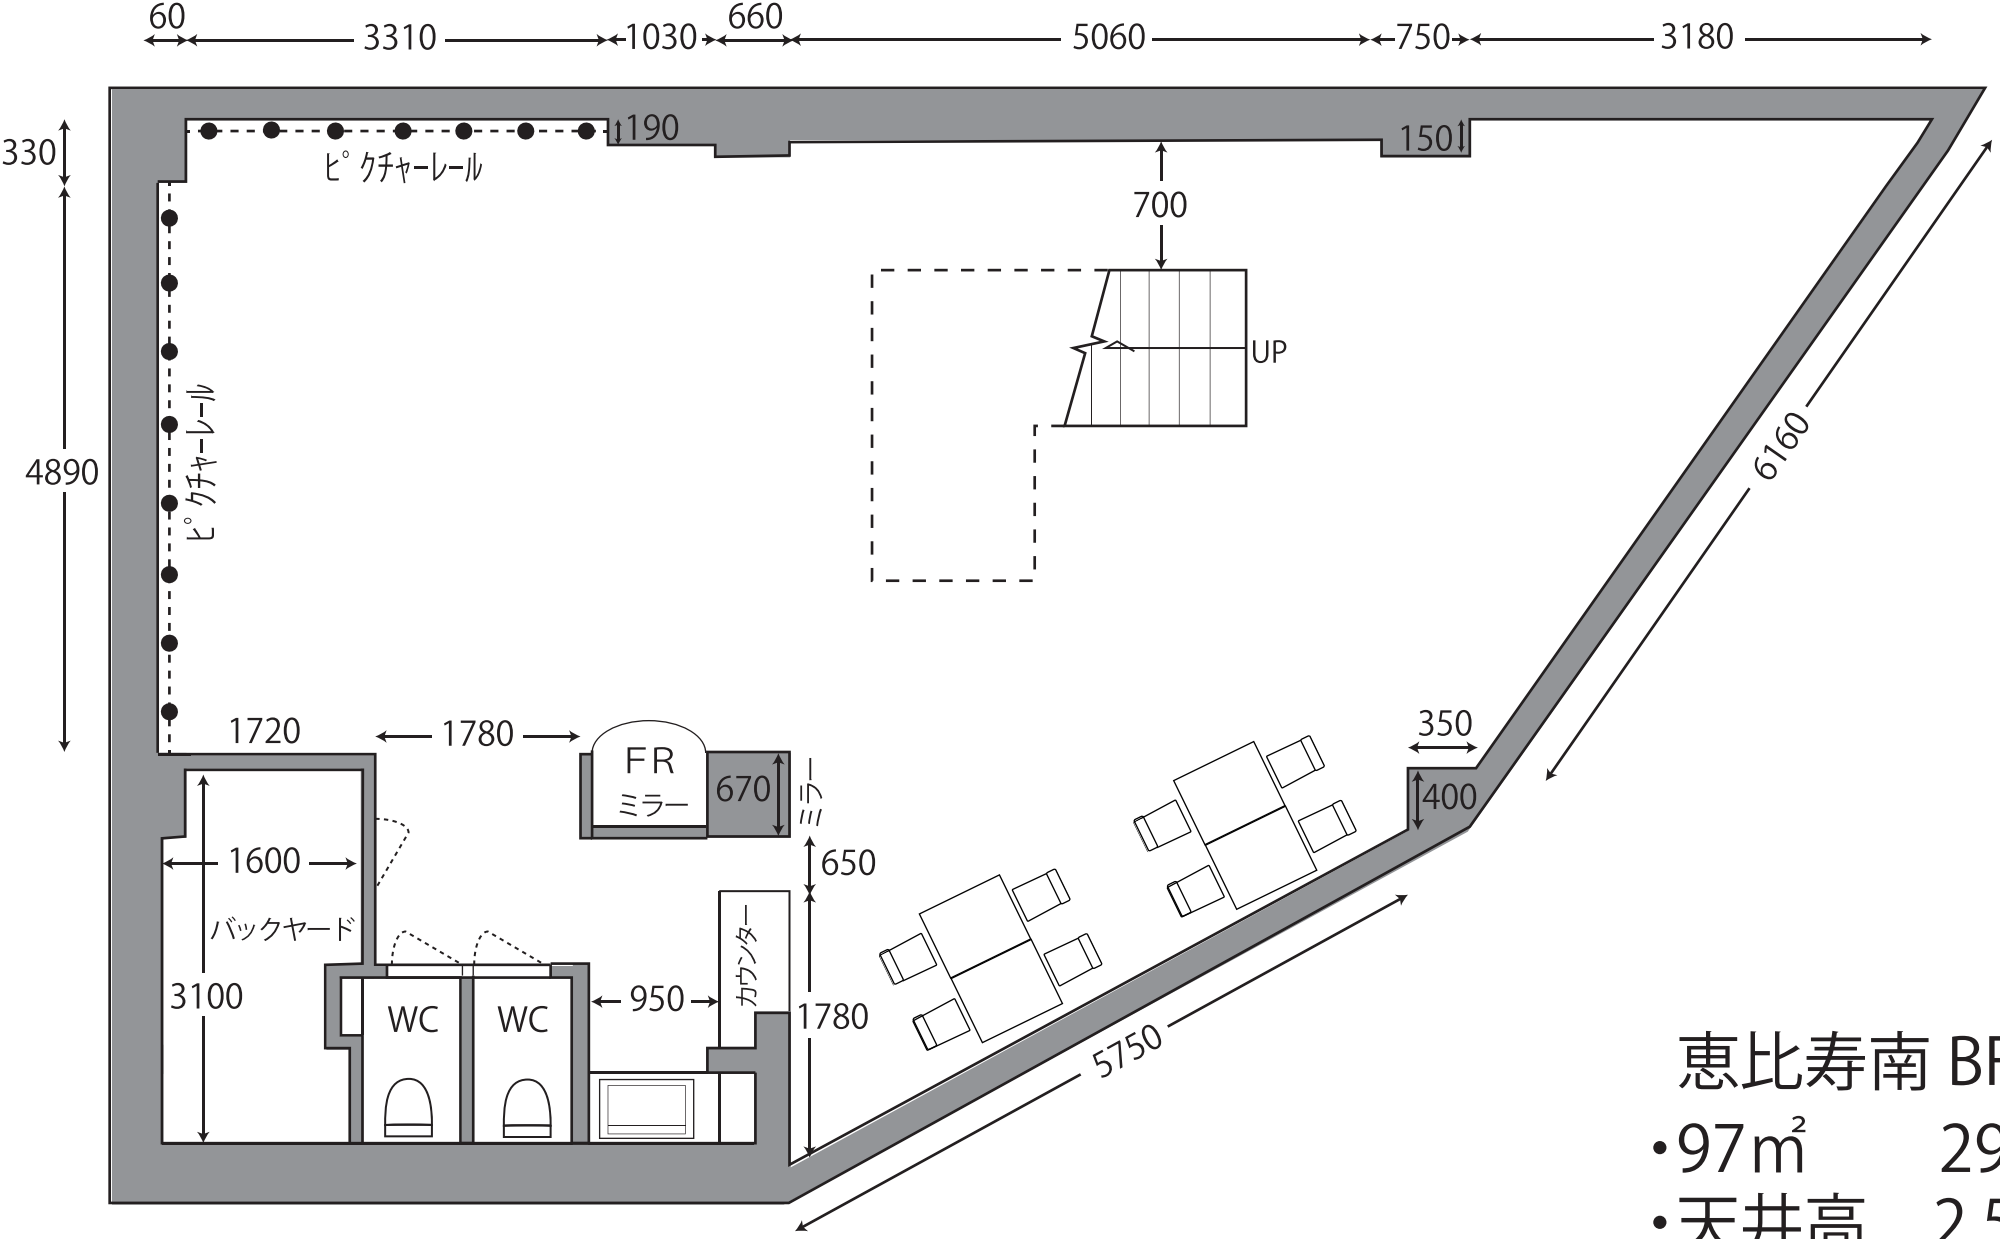

※家具の数量は現況と異なる場合も有り。

恵比寿南 BF
•97m² 29坪
•天井高 2.5m