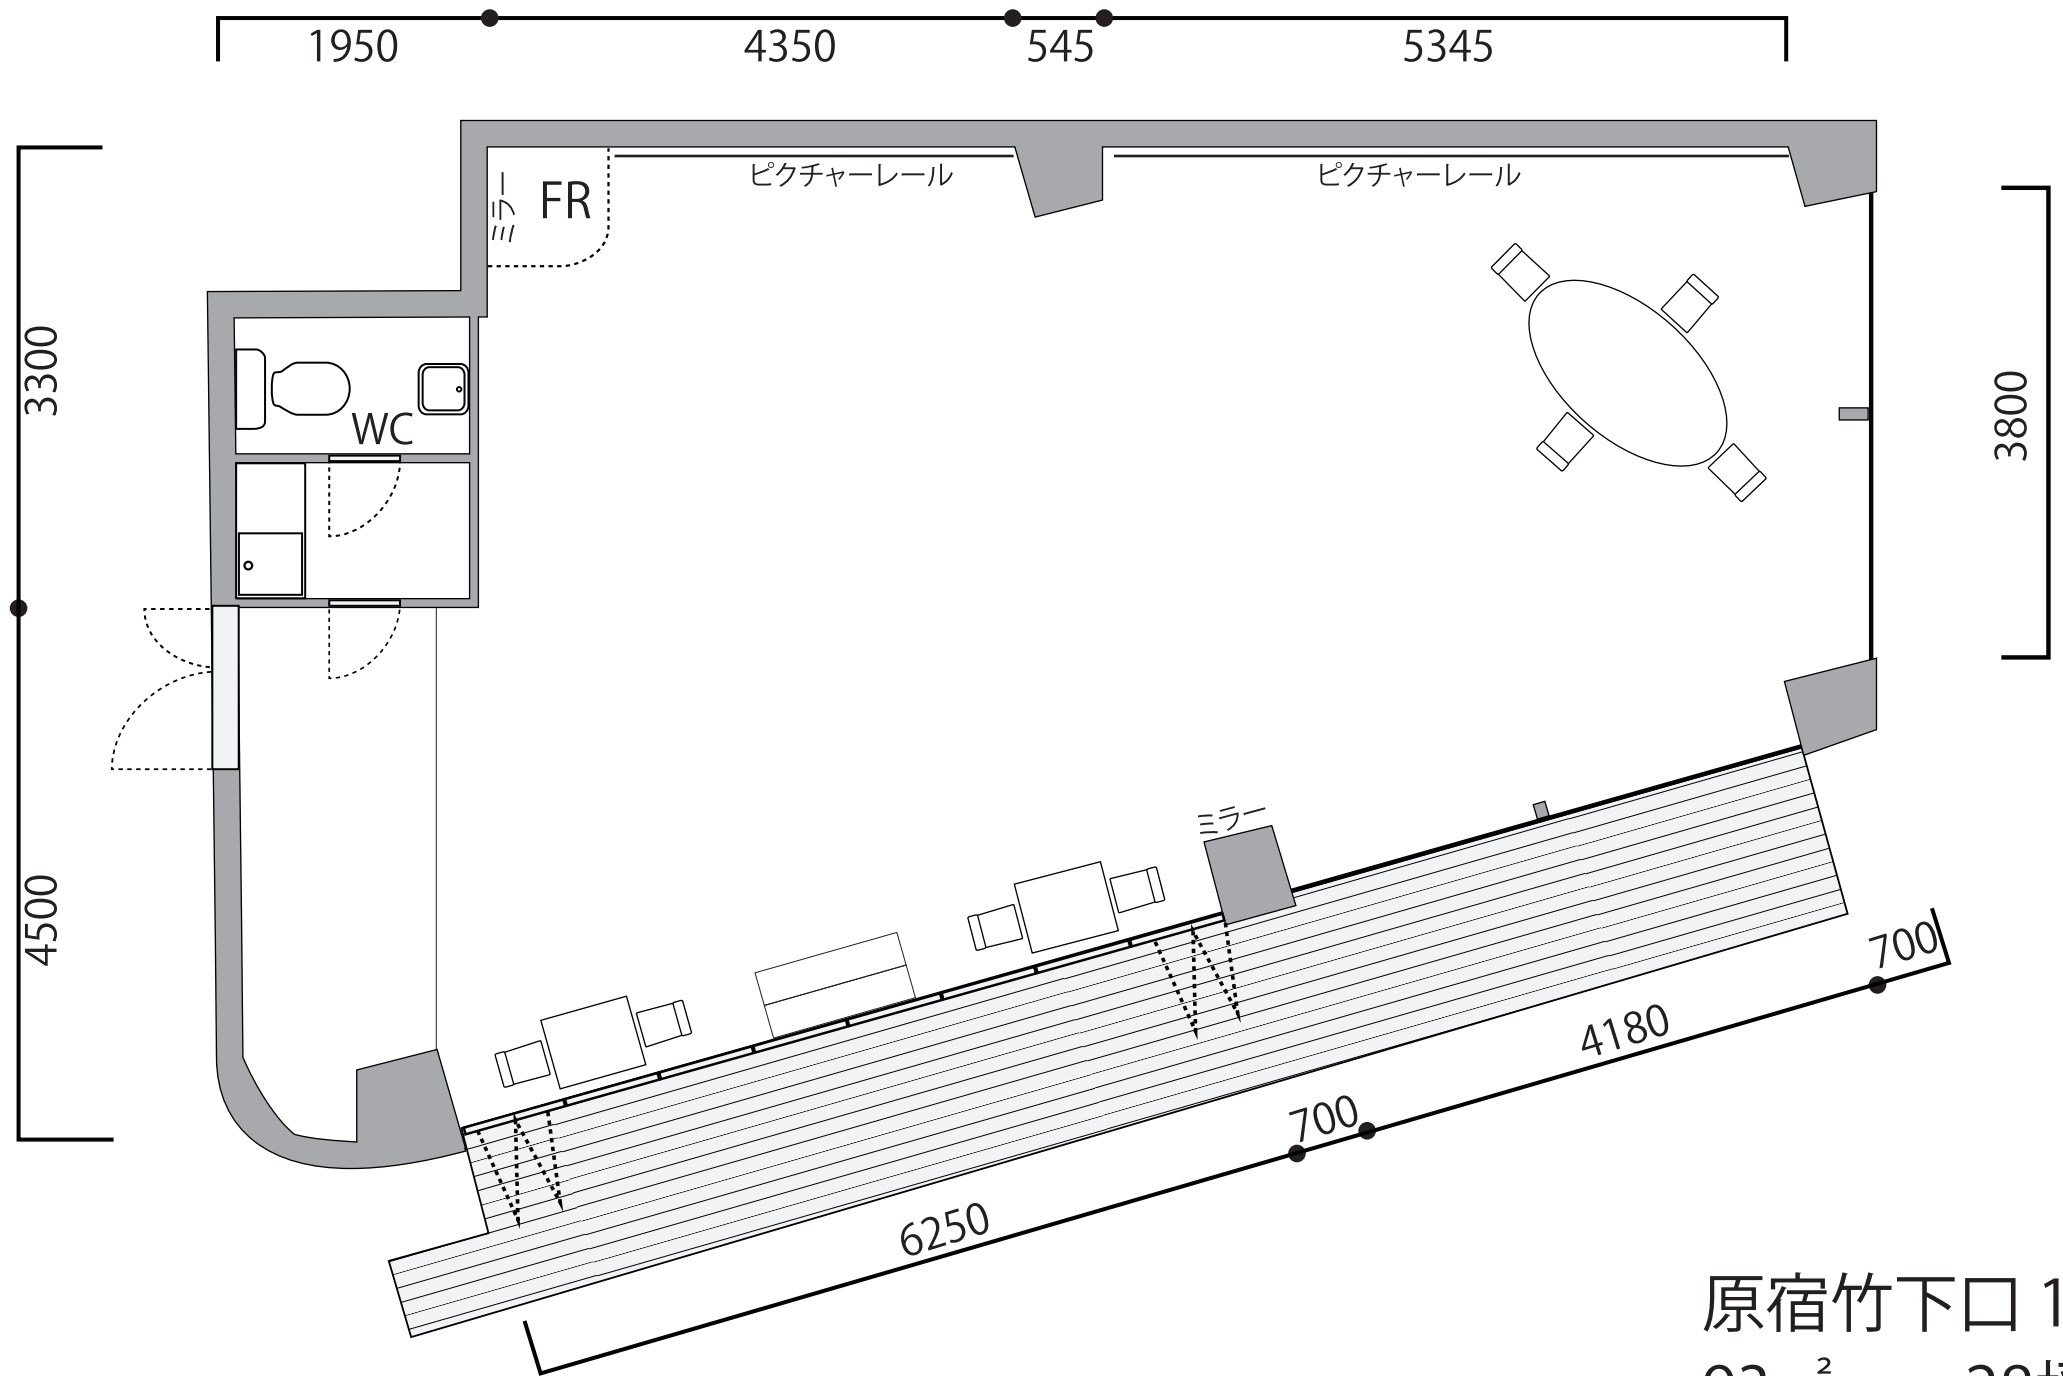

※図面上の寸法はおおよその寸法です。

原宿竹下口 1F
・93m² 28坪
・天井高 2.8m