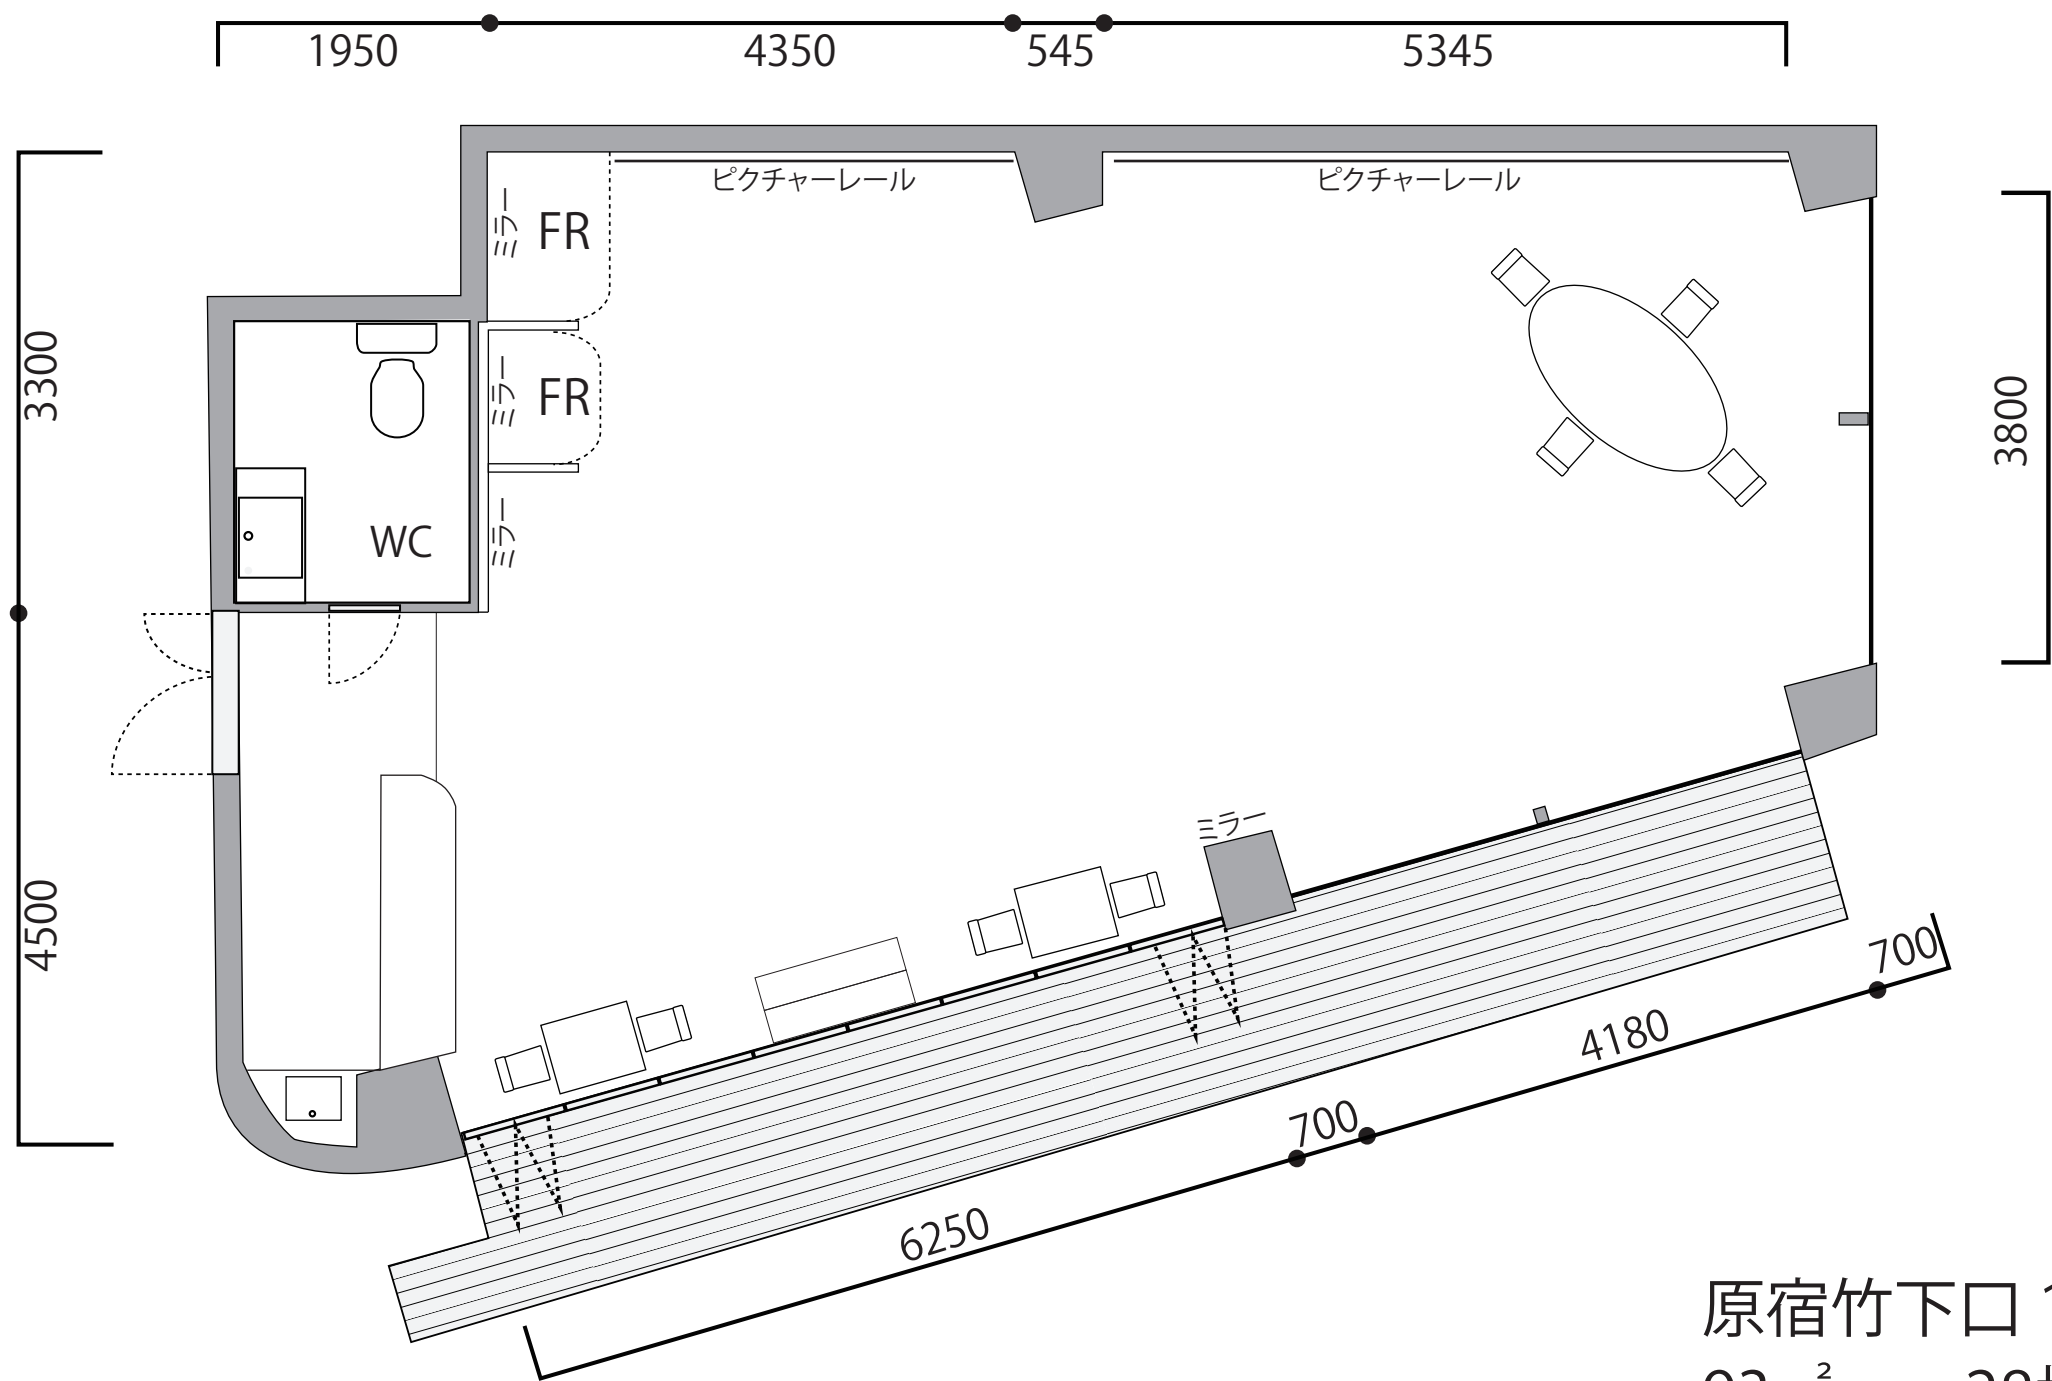

※図面上の寸法はおおよその寸法です。

原宿竹下口 1F
・93m² 28坪
・天井高 2.8m