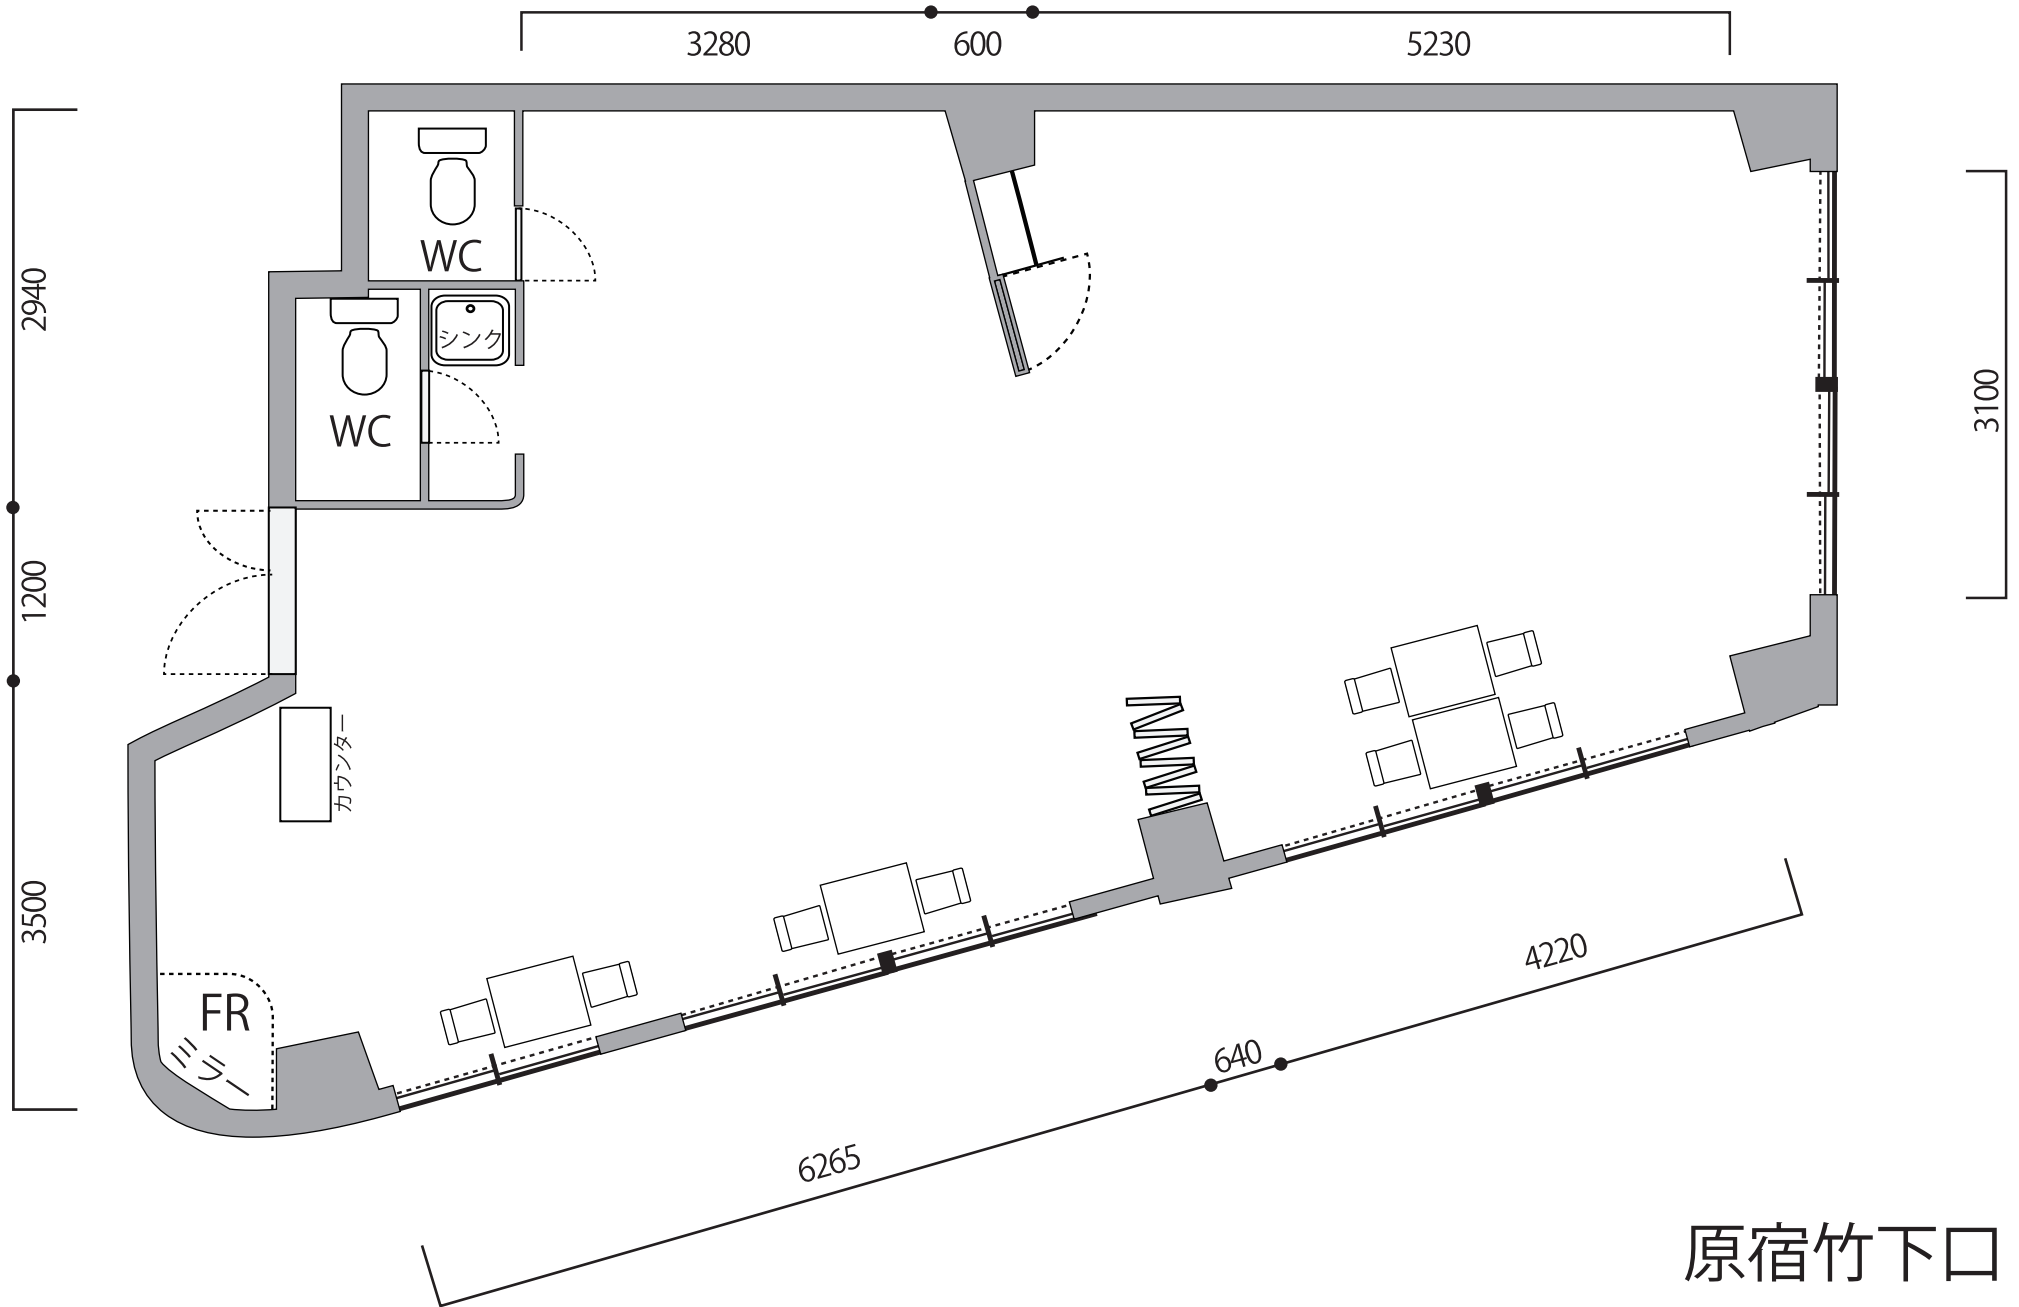

※図面上の寸法はおおよその寸法です。

原宿竹下口 2F  
• 87m<sup>2</sup> 26坪  
• 天井高 2.65m