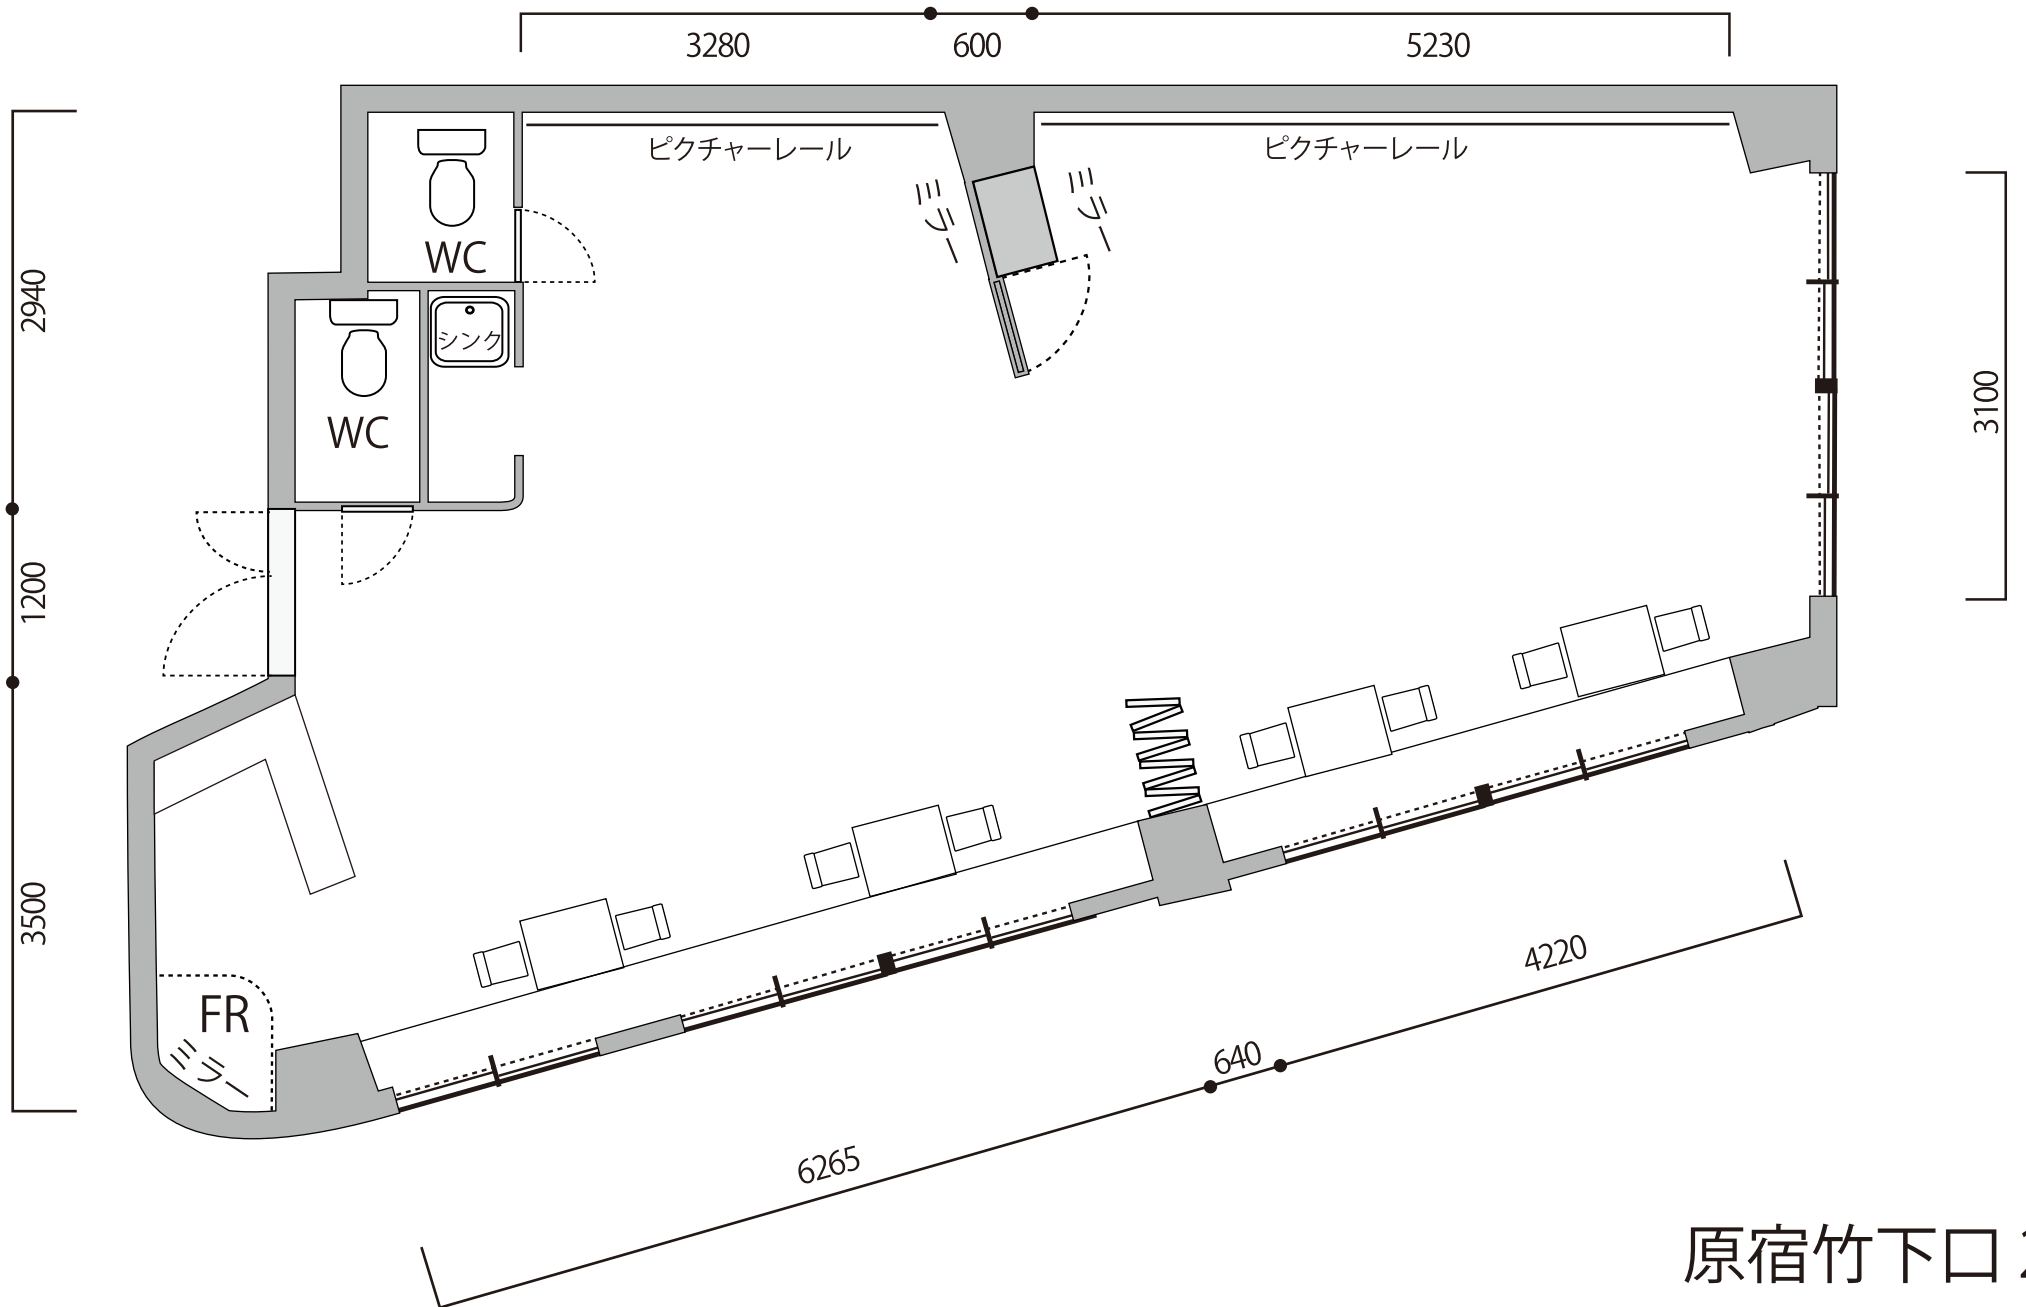

※図面上の寸法はおおよその寸法です。

原宿竹下口 2F
•87m² 26坪
•天井高 2.65m