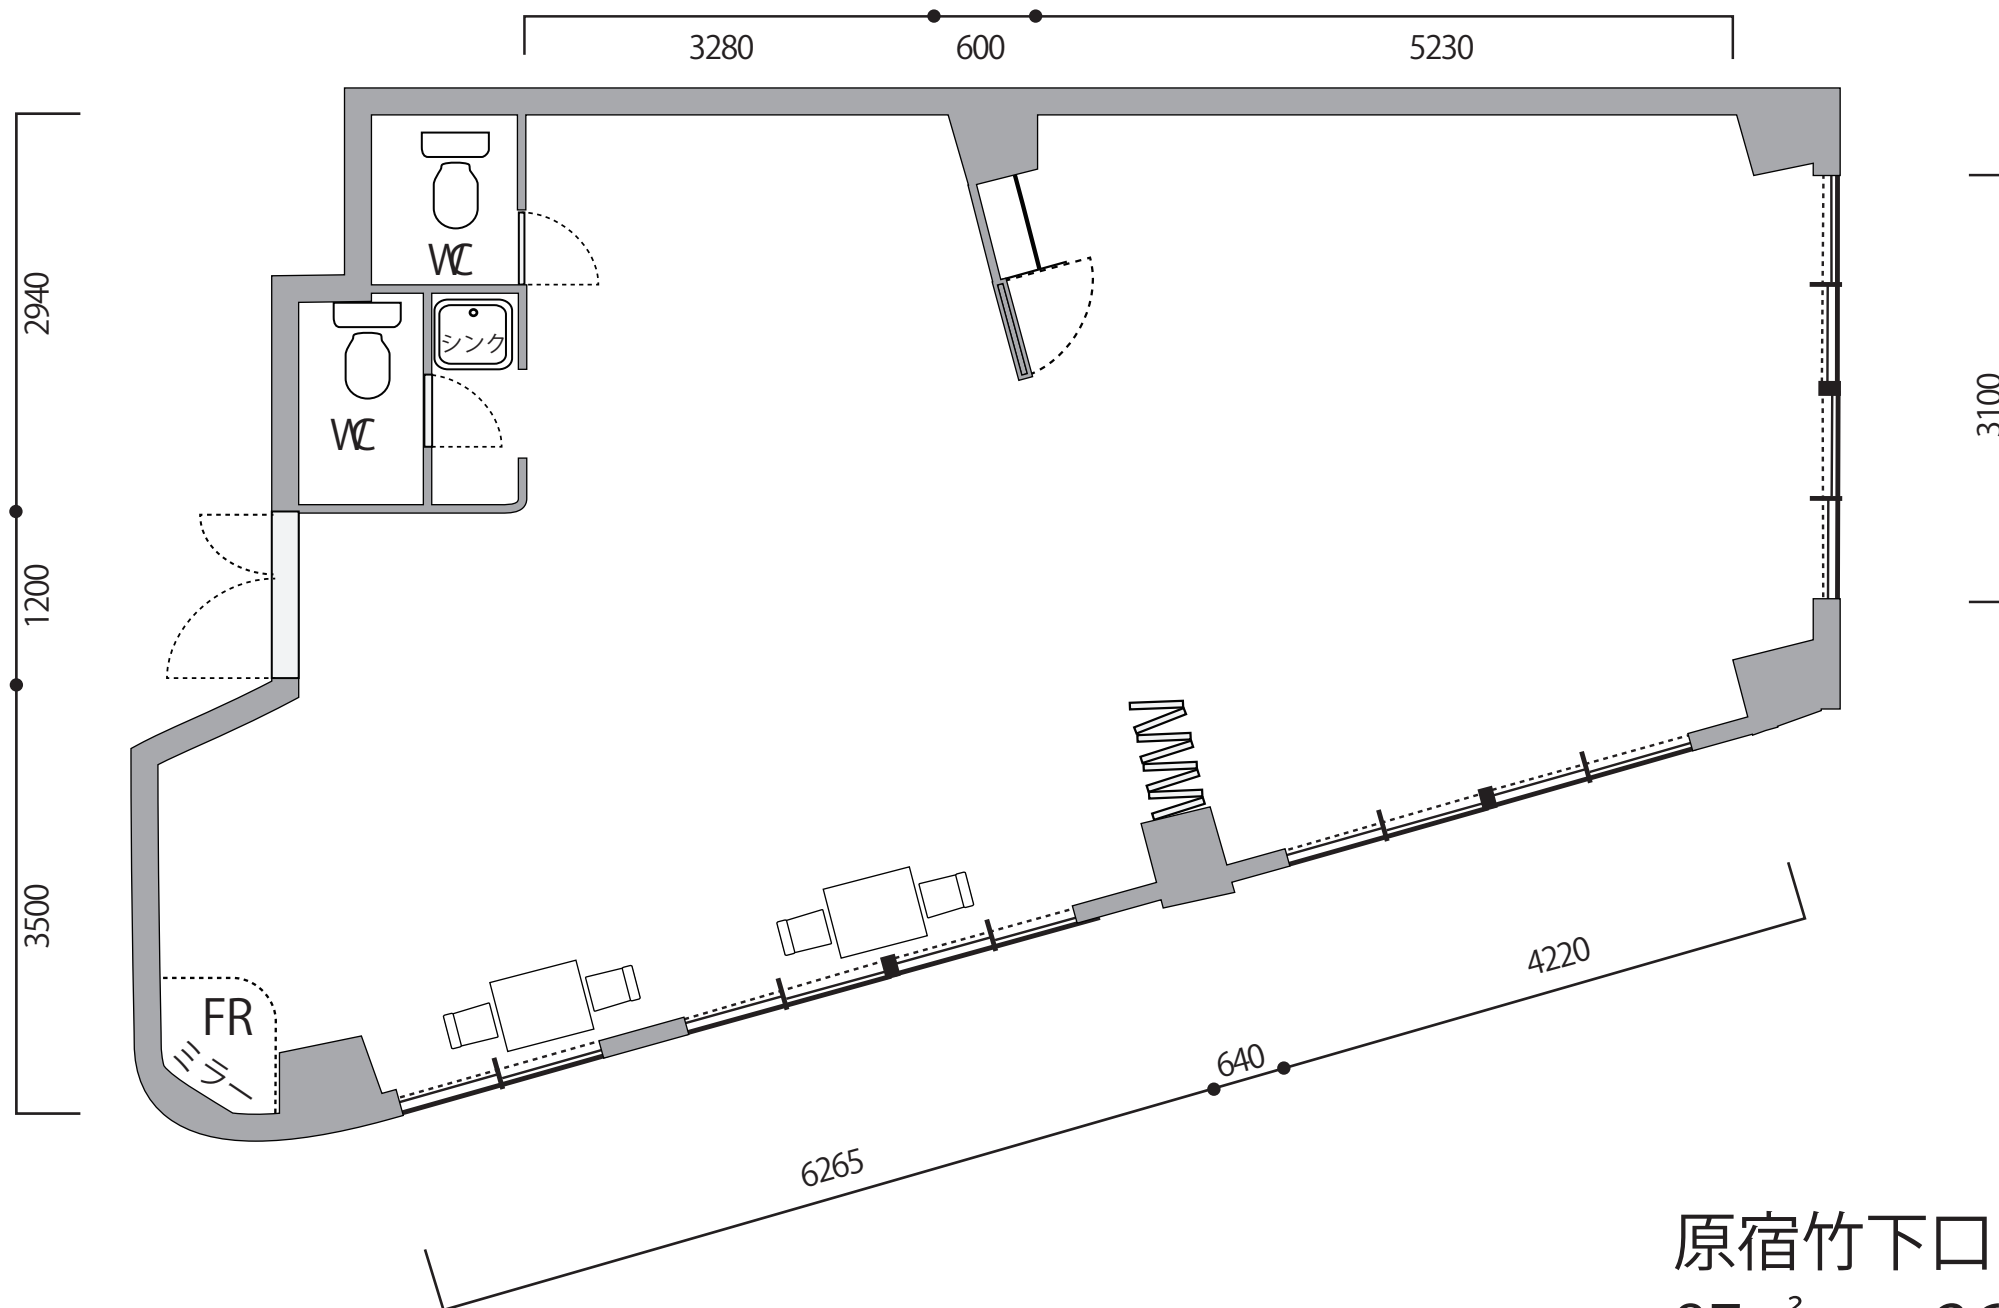

※図面上の寸法はおおよその寸法です。

原宿竹下口 3F
•87m² 26坪
•天井高 2.55m