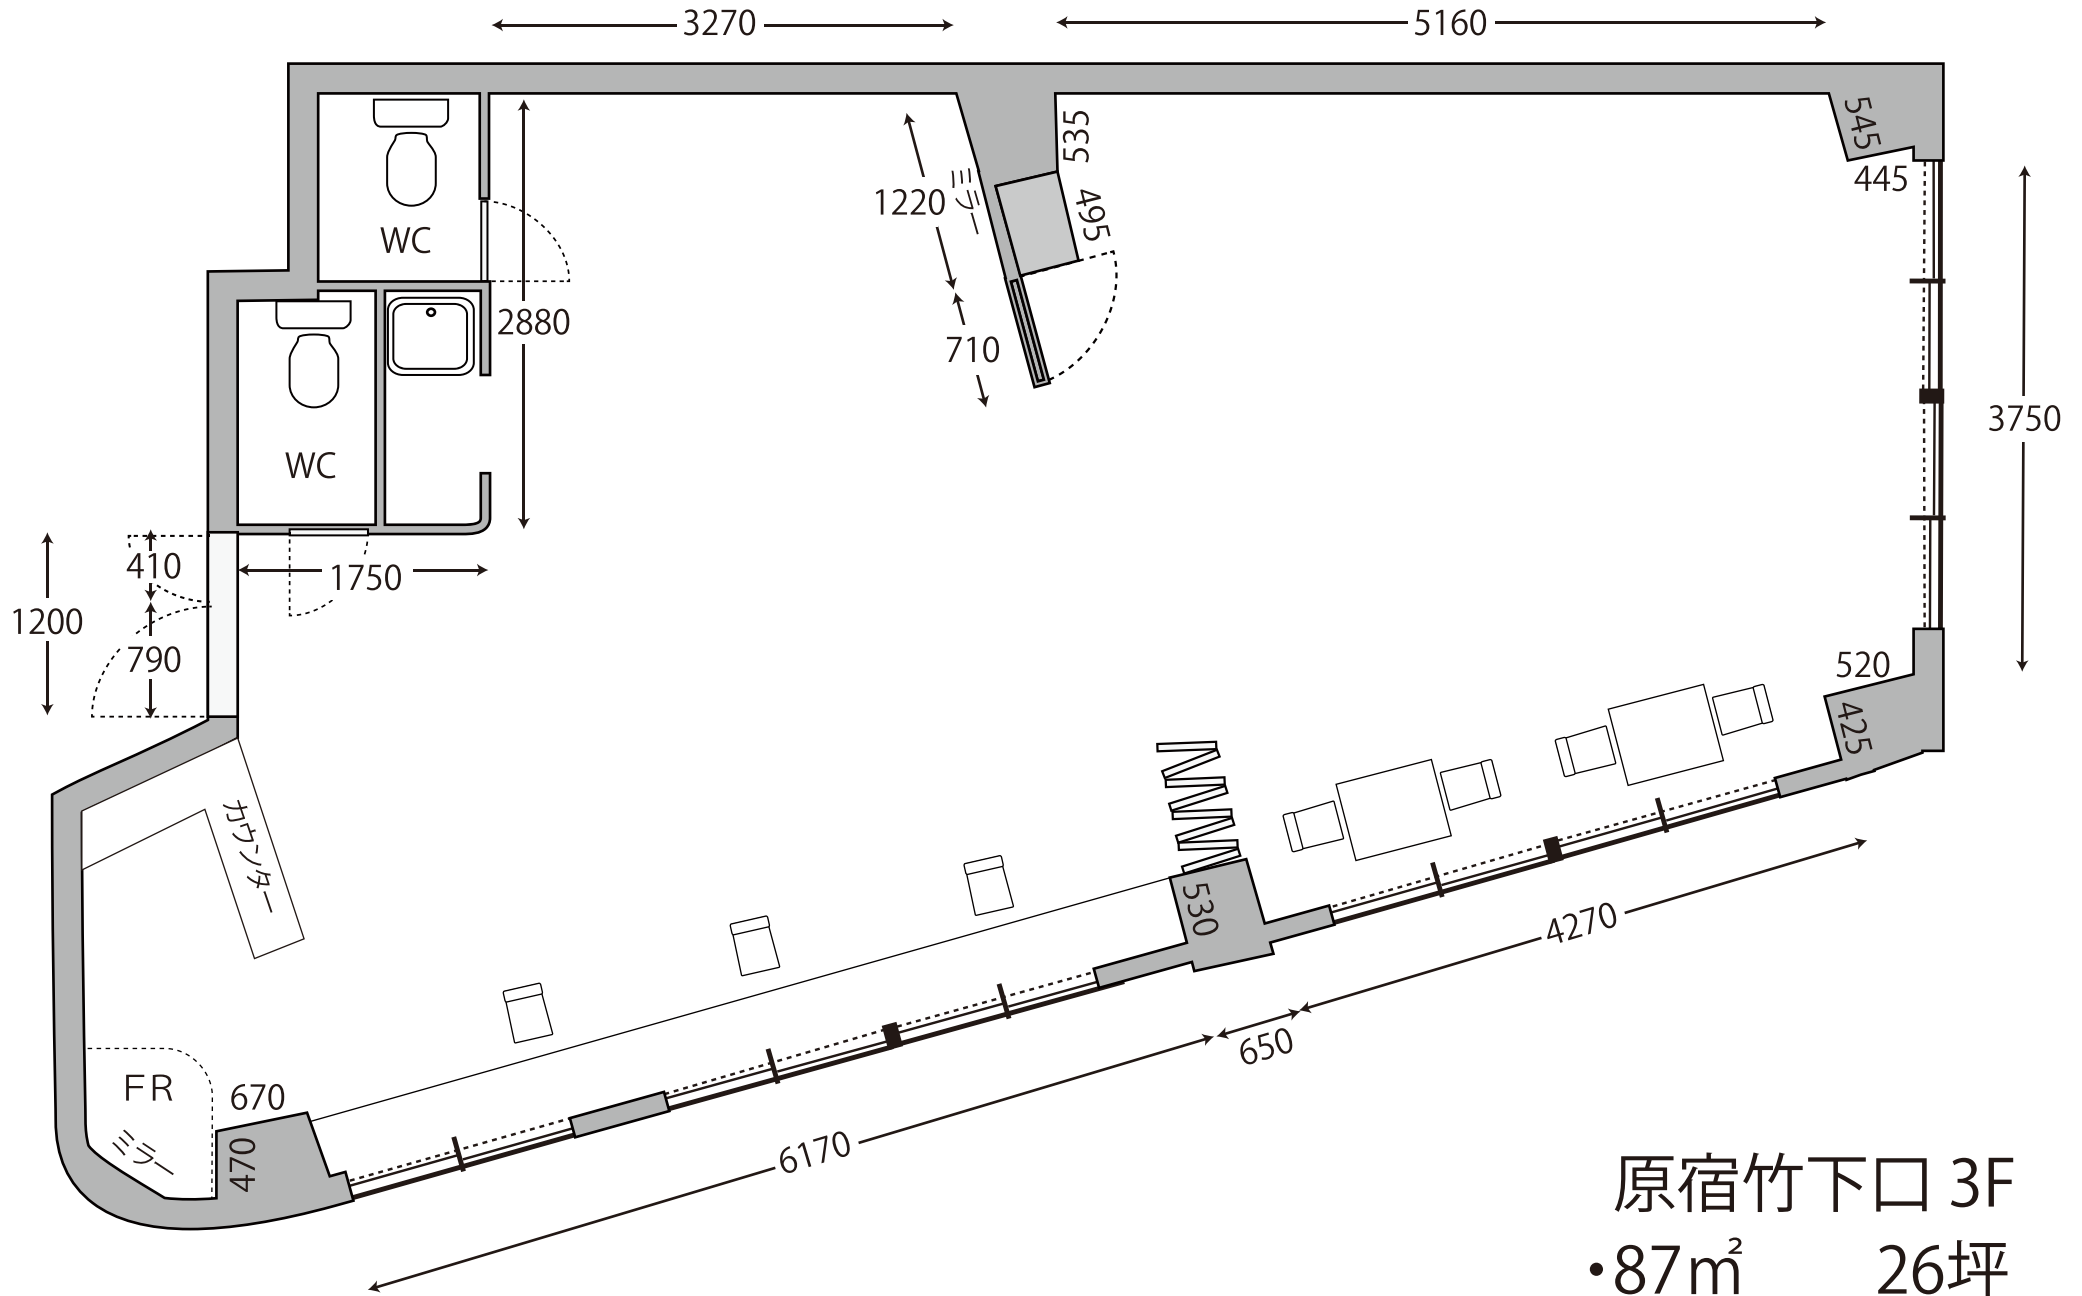

※家具の数量は現況と異なる場合も有り。

原宿竹下口 3F
・87m² 26坪
・天井高 2.55m