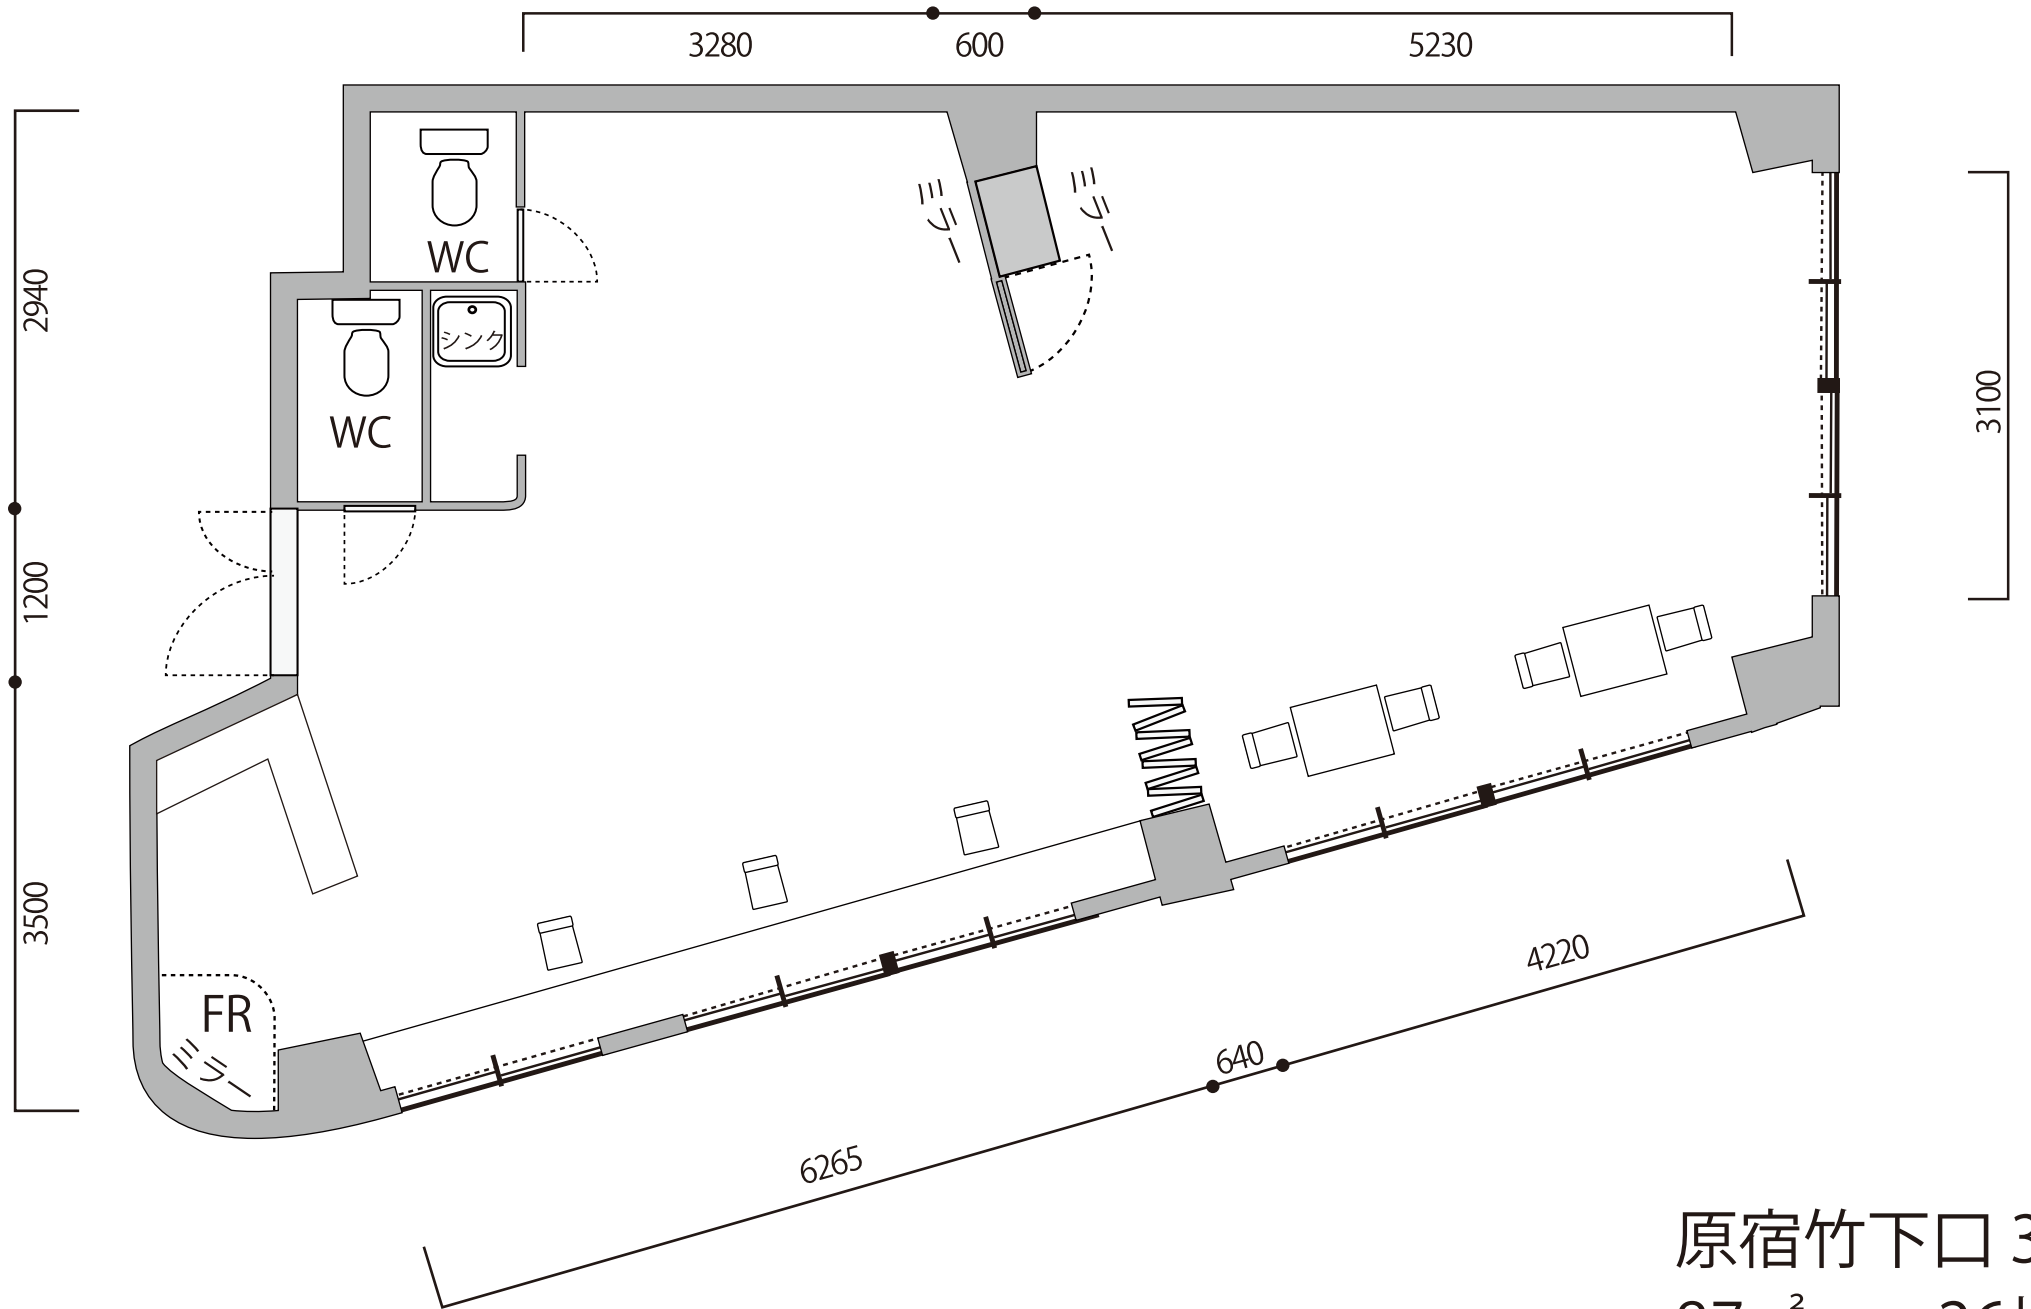

※図面上の寸法はおおよその寸法です。

原宿竹下口 3F
• 87m² 26坪
• 天井高 2.55m