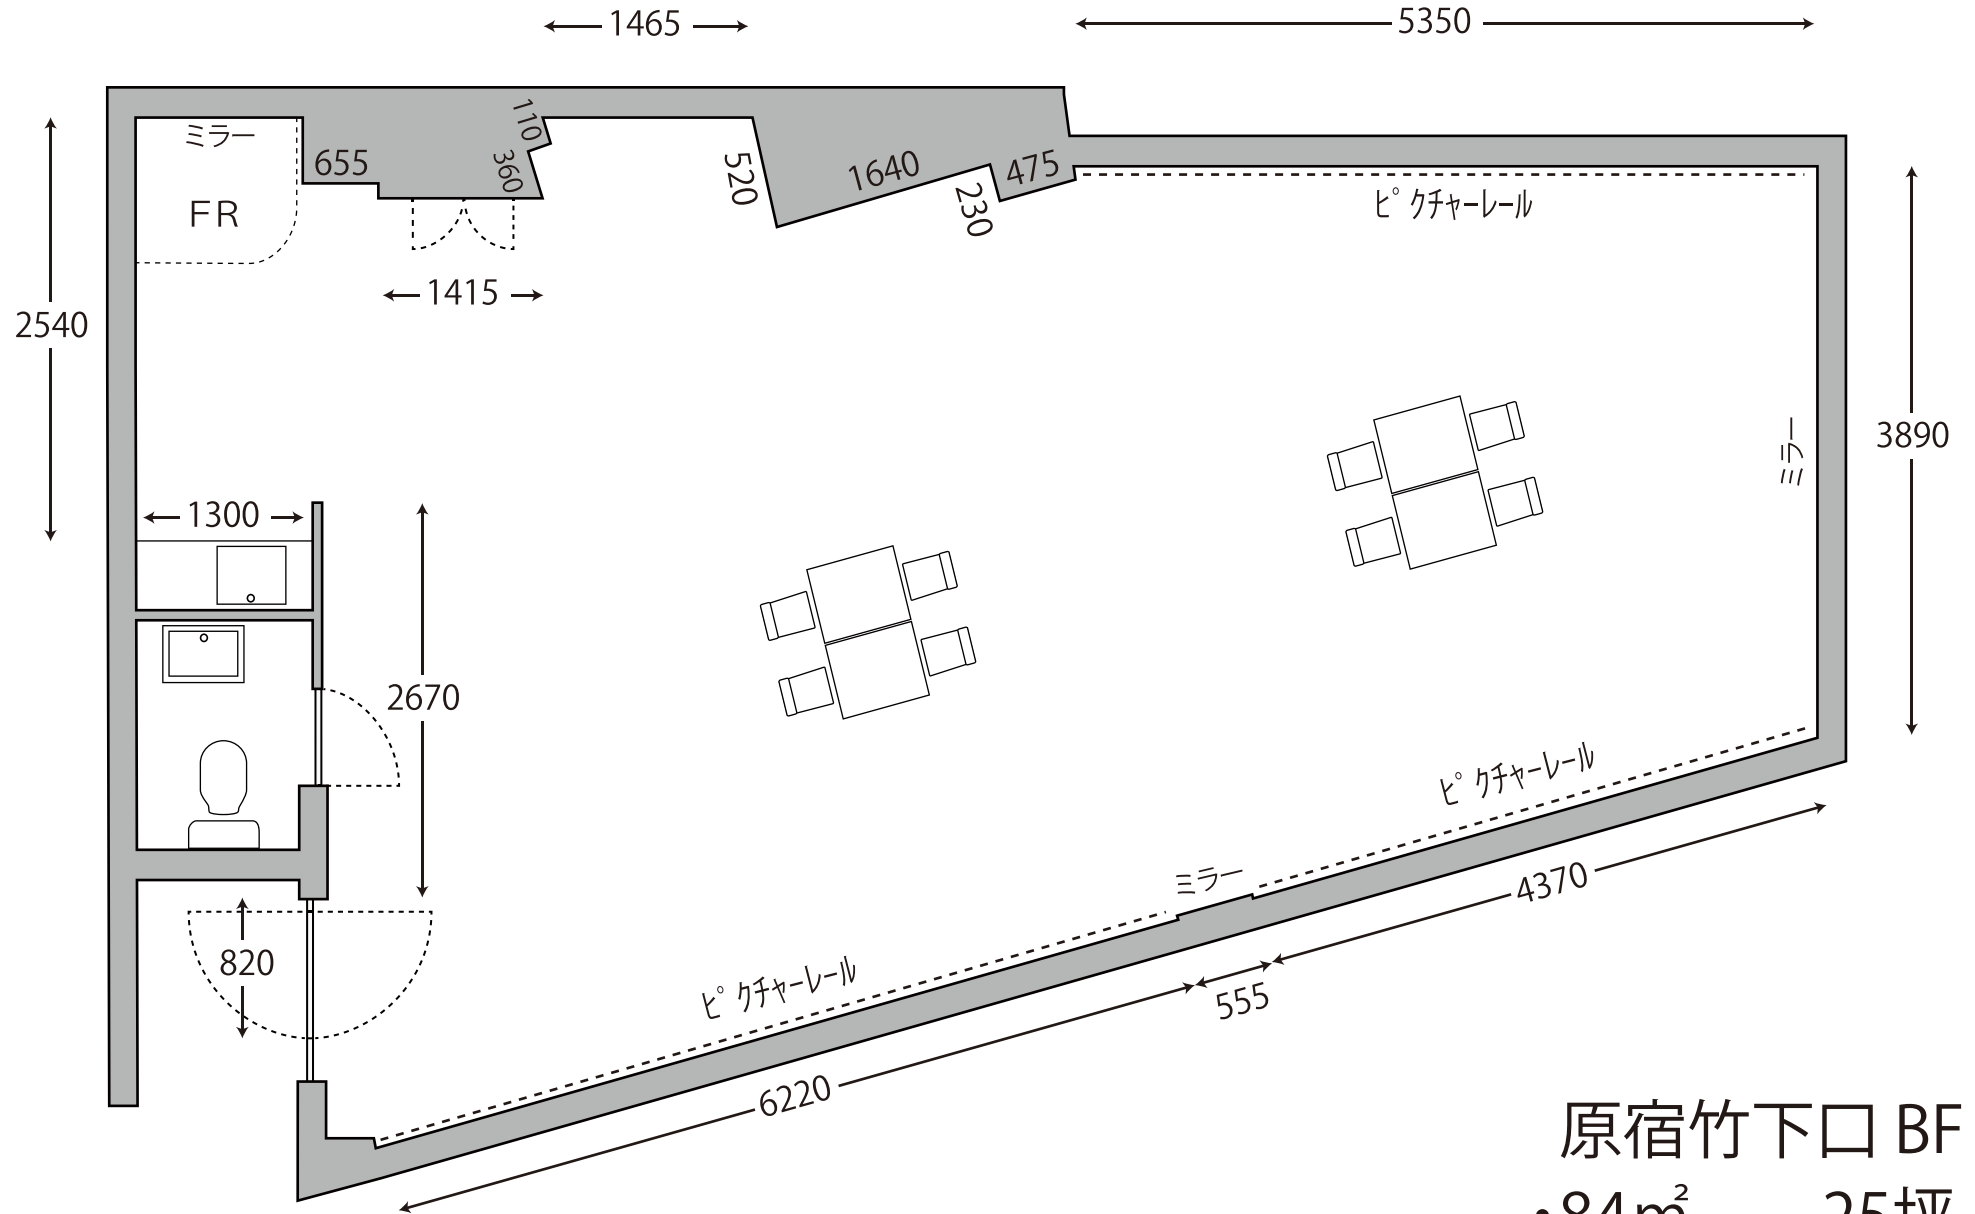

※家具の数量は現況と異なる場合も有り。

原宿竹下口 BF
•84m² 25坪
•天井高 2.42m