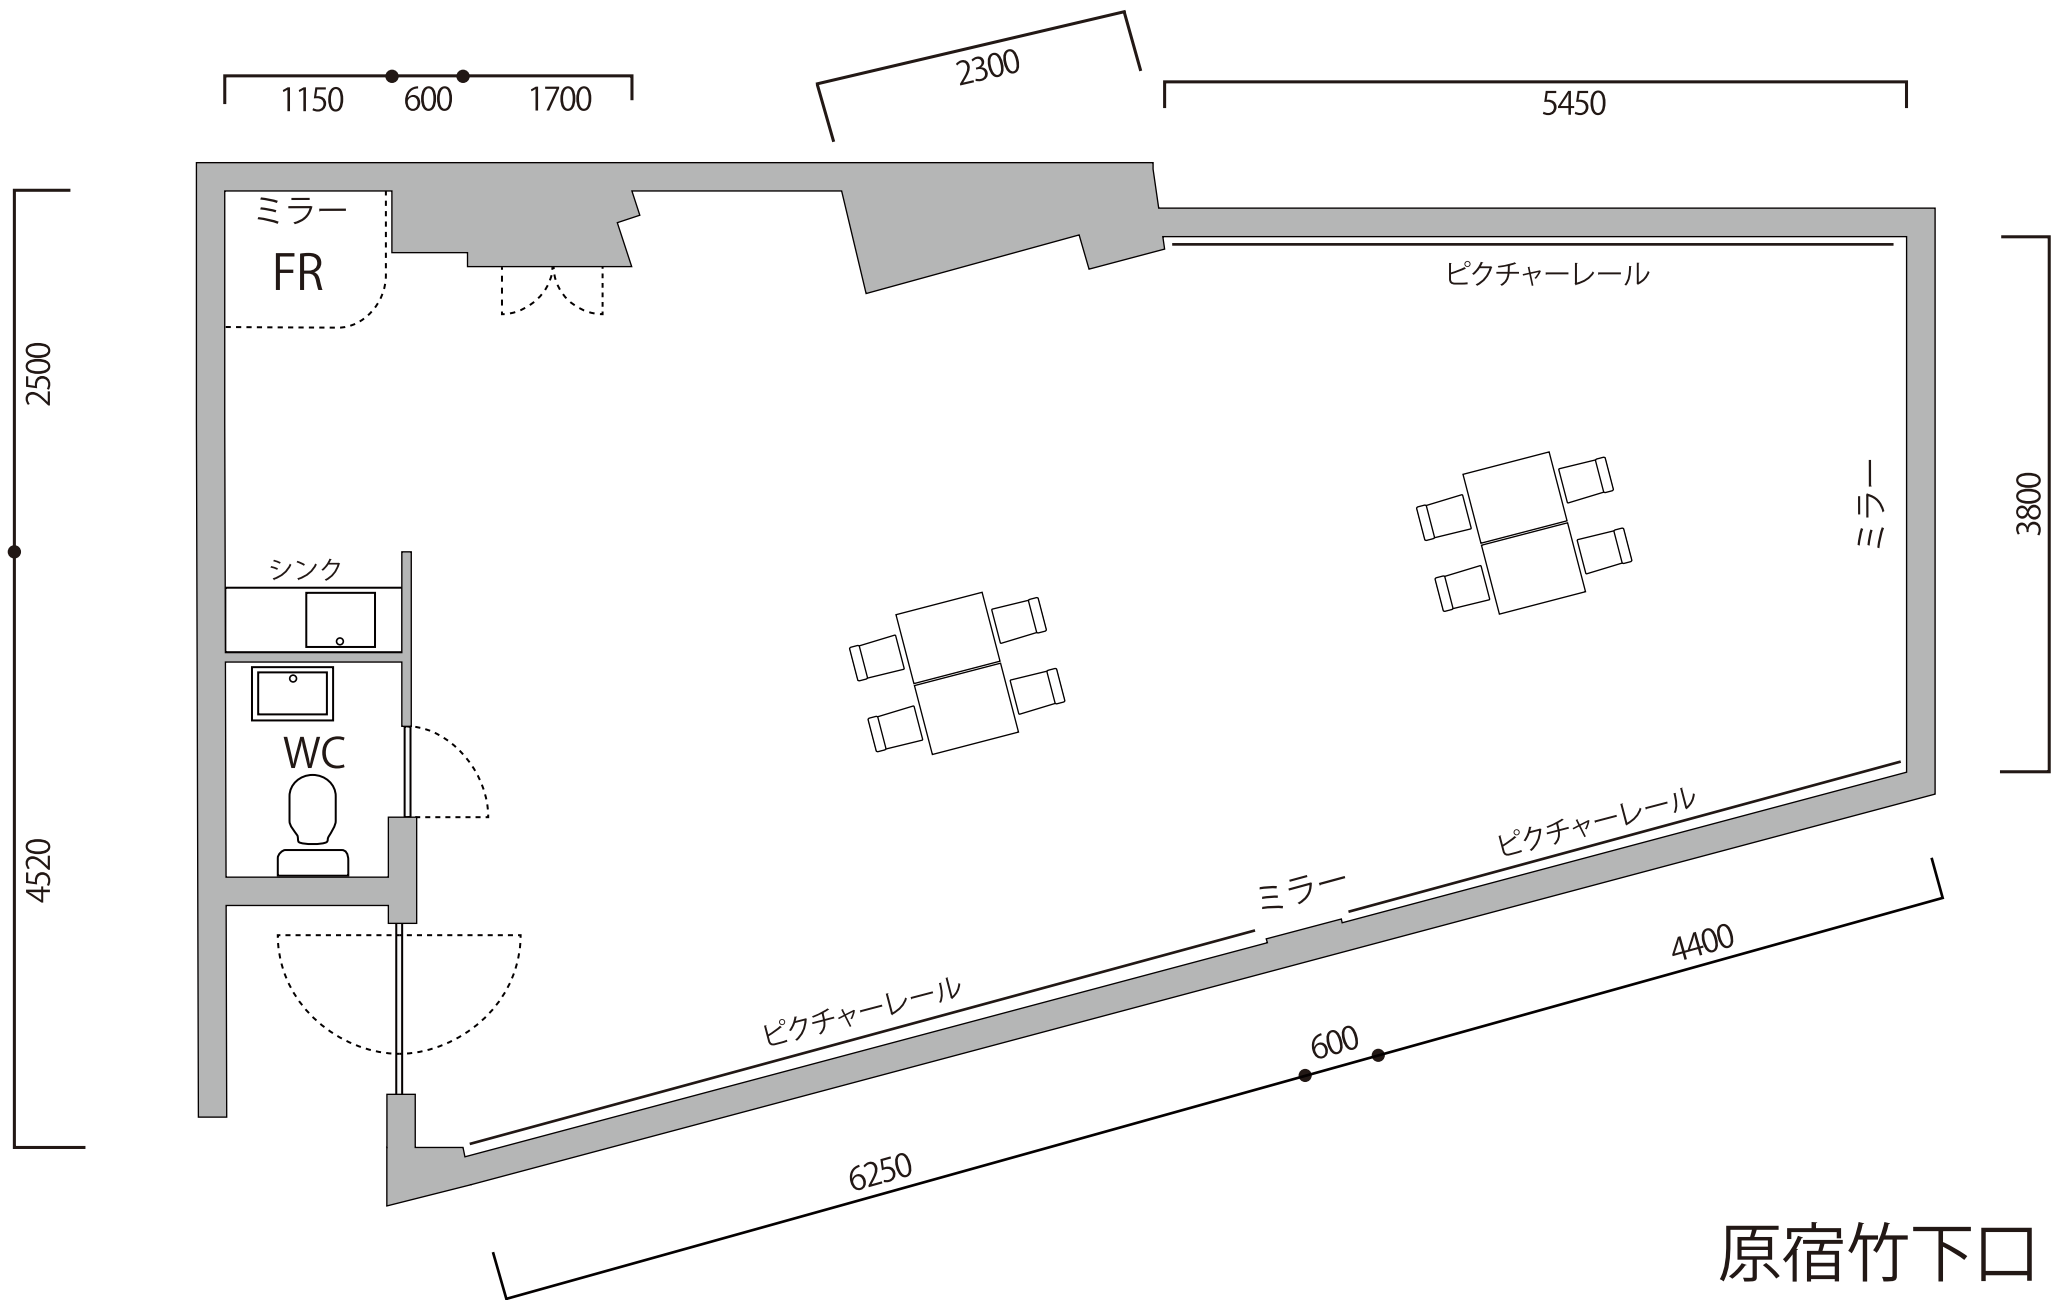

※図面上の寸法はおおよその寸法です。

原宿竹下口 BF

- 84m² 25坪
- 天井高 2.42m