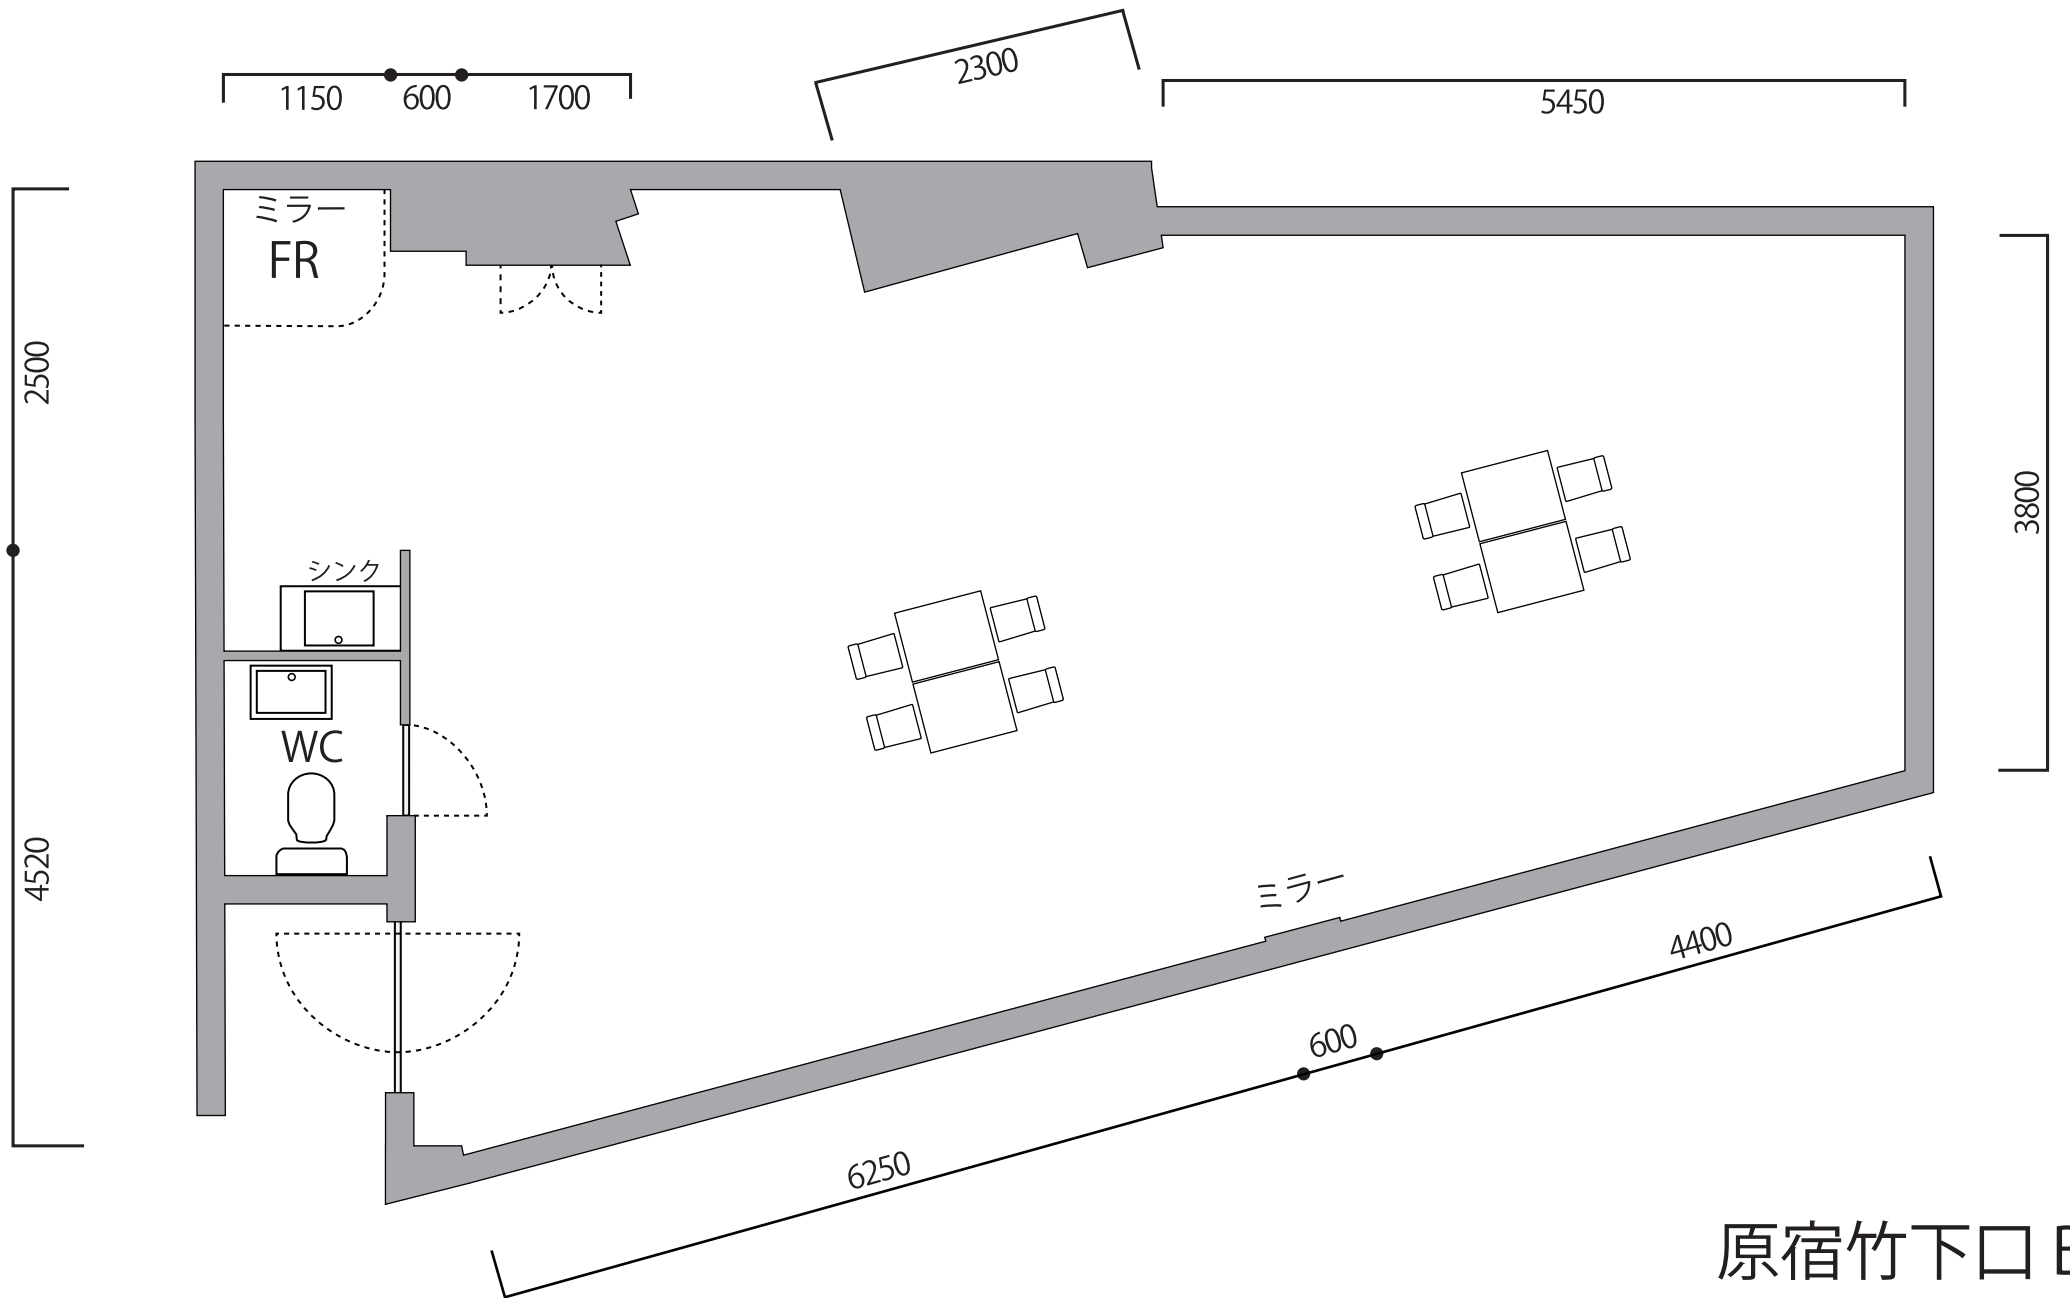

※図面上の寸法はおおよその寸法です。

原宿竹下口 BF
•84㎡ 25坪
•天井高 2.42m