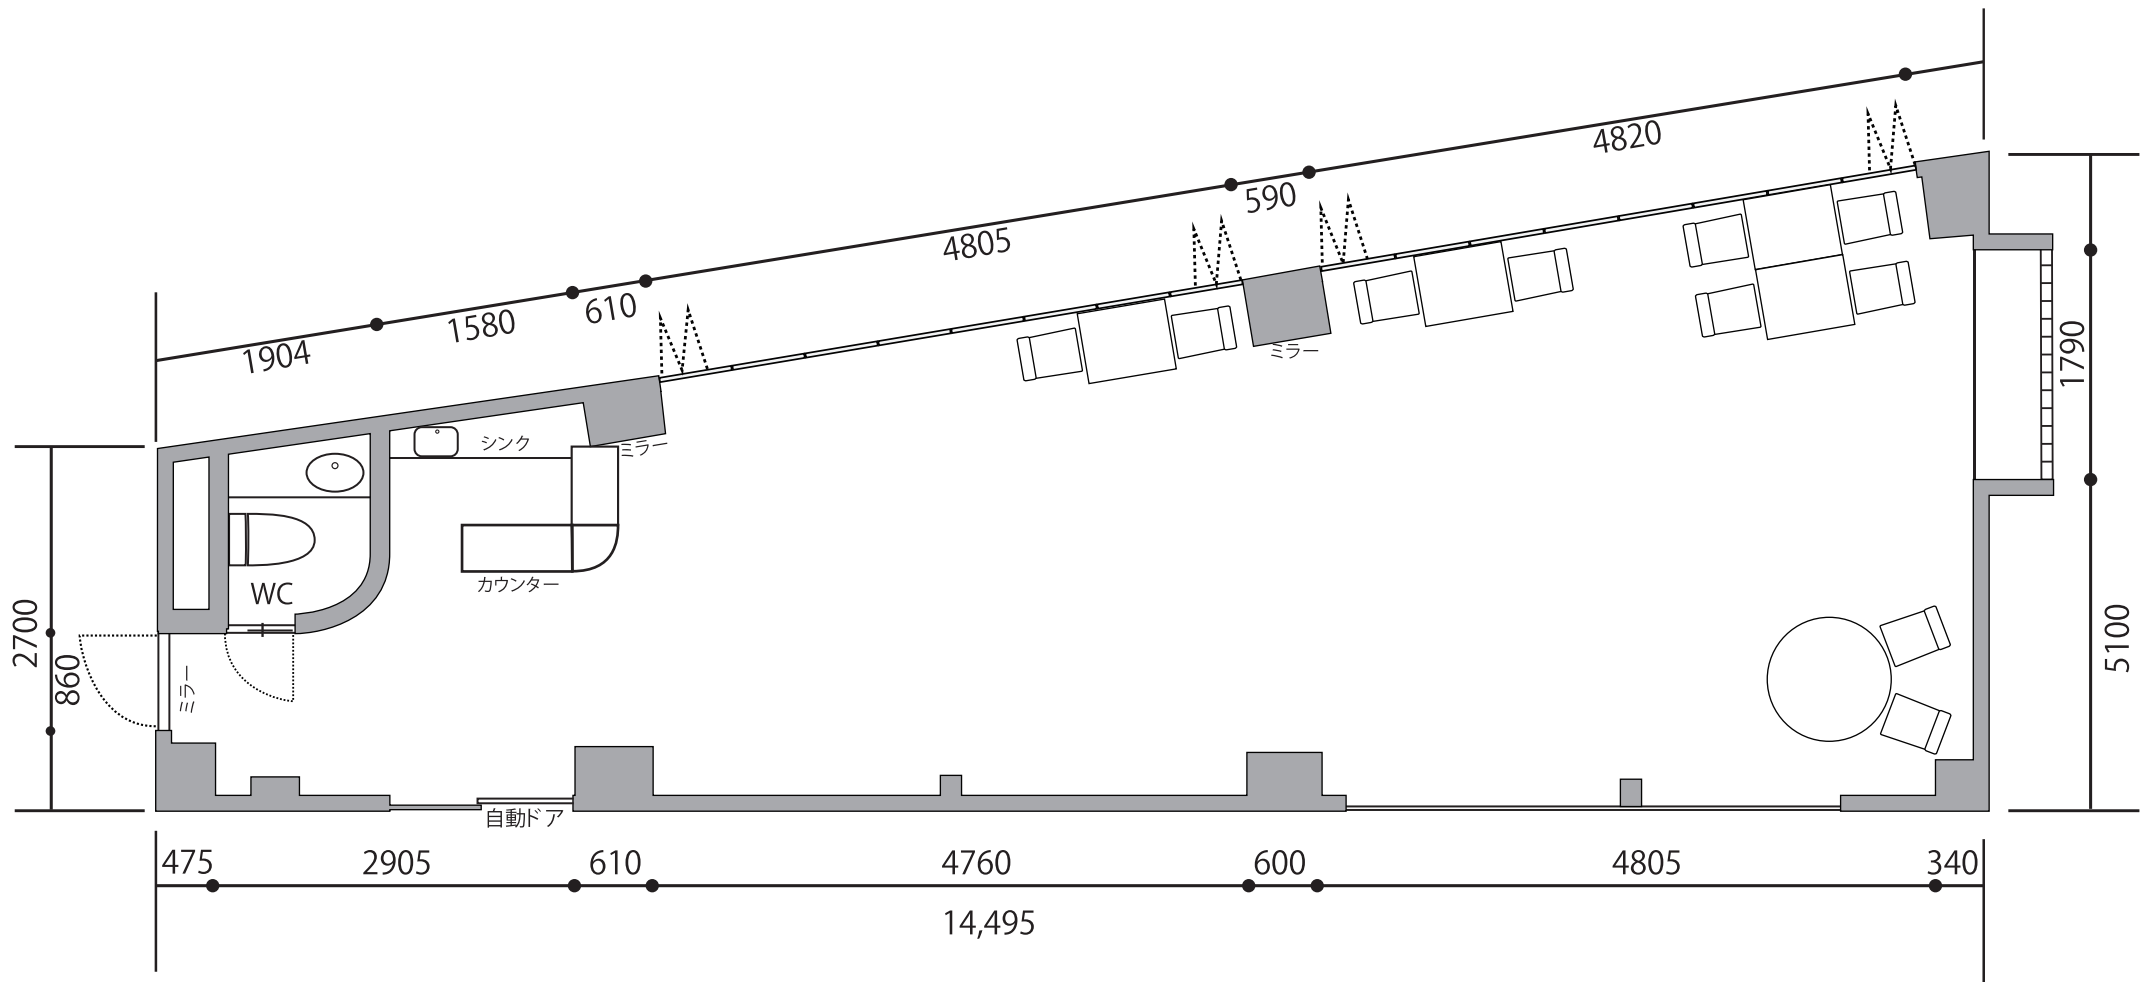

※図面上の寸法はおおよその寸法です。

中目黒 目黒川沿い

・57m<sup>2</sup> 17.3坪

・天井高 2.8m