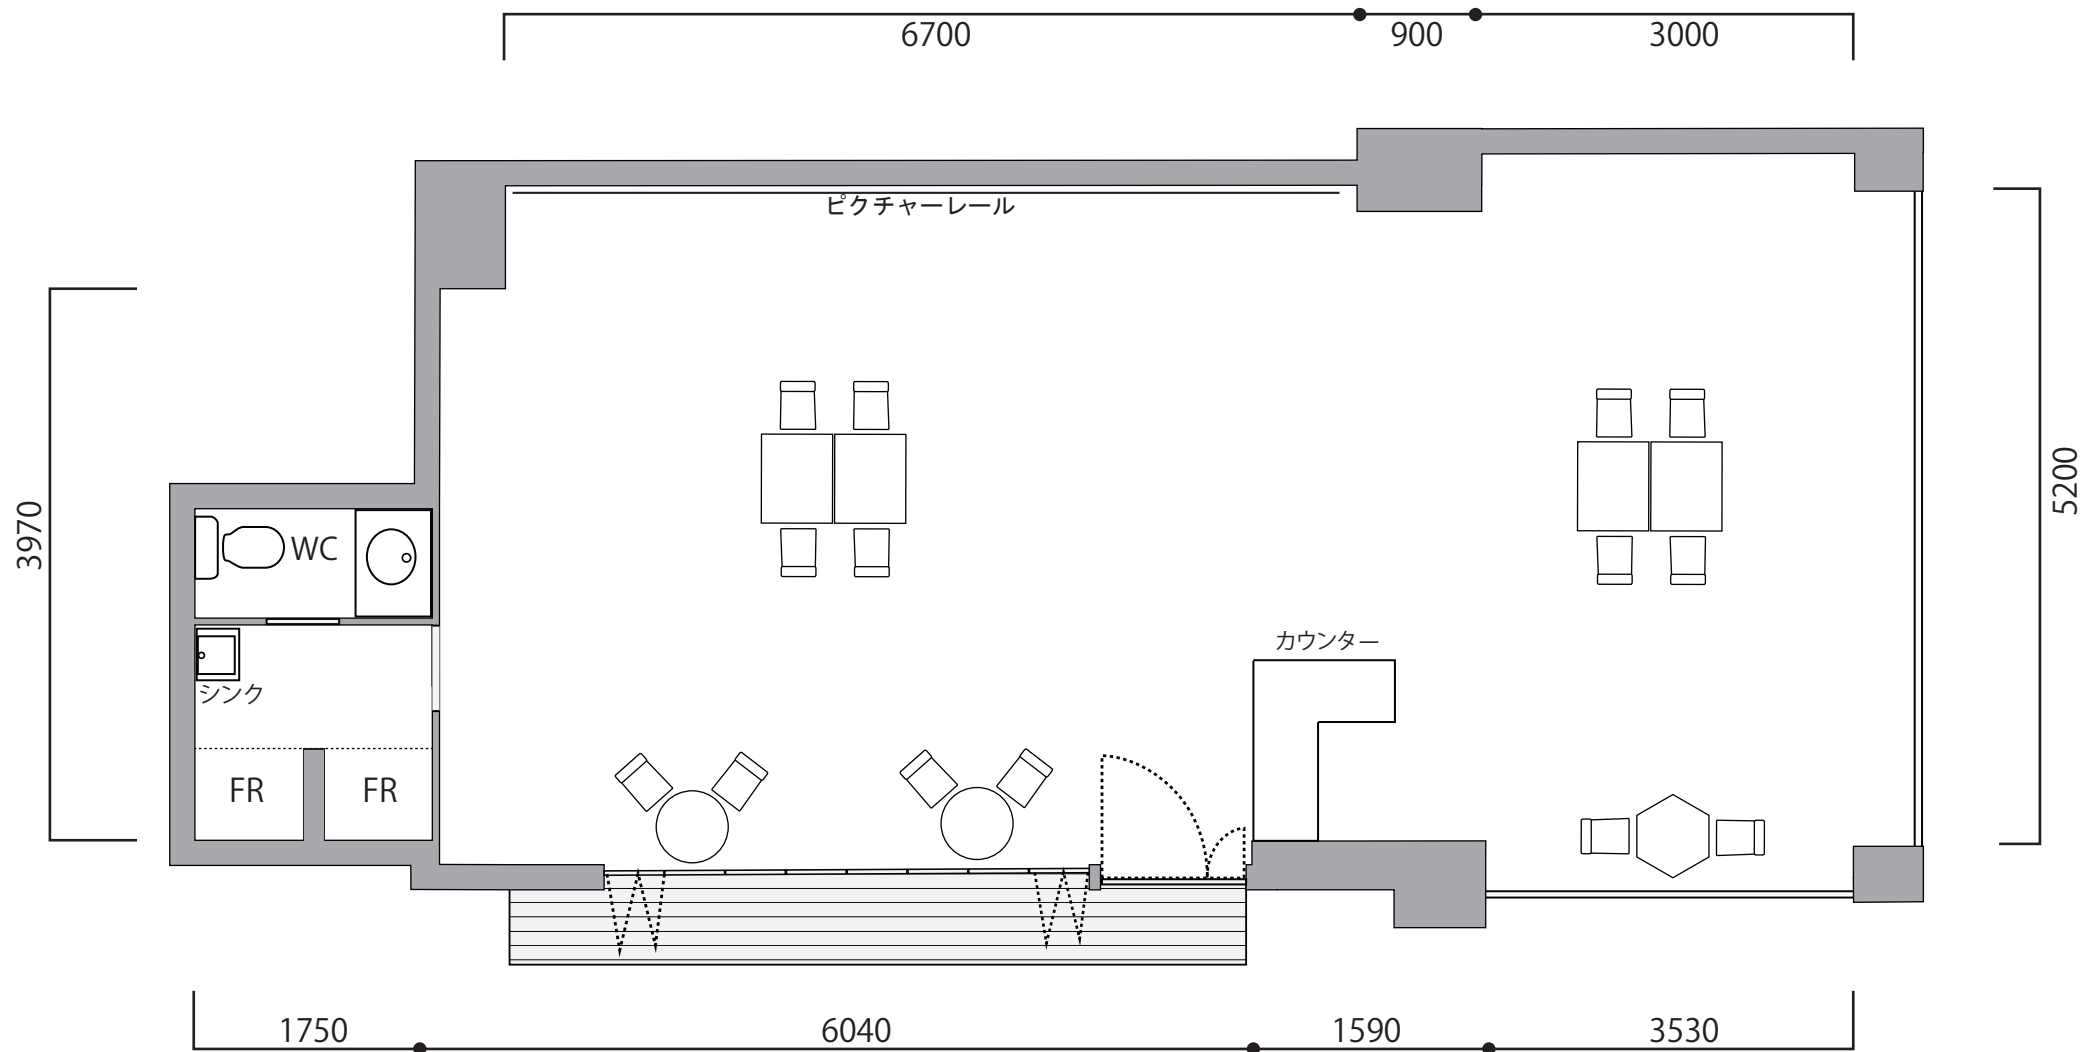

※図面上の寸法はおおよその寸法です。

千駄ヶ谷 北参道

・77m² 23坪

・天井高 2.9m