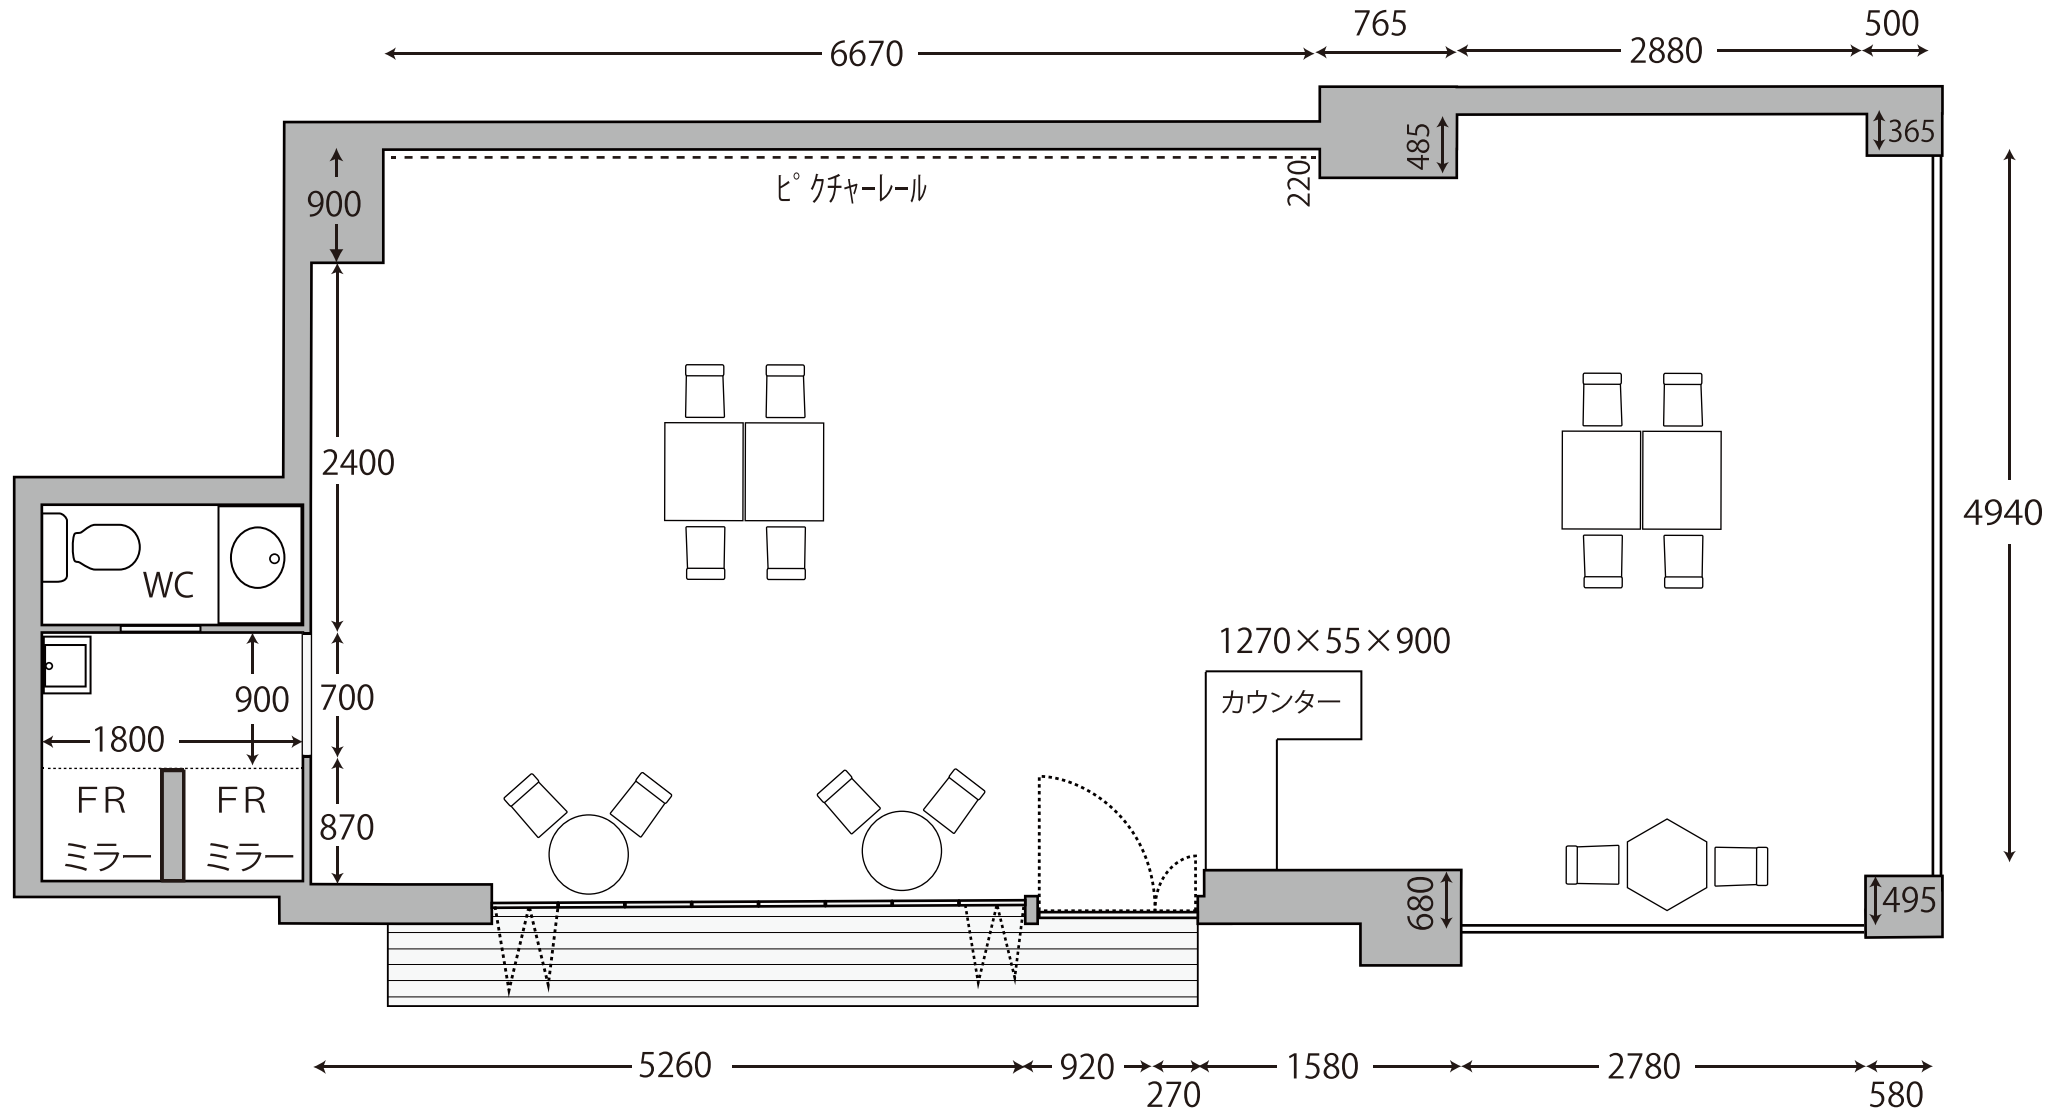

※家具の数量は現況と異なる場合も有り。

千駄ヶ谷 北参道

・77m<sup>2</sup> 23坪

・天井高 2.9m