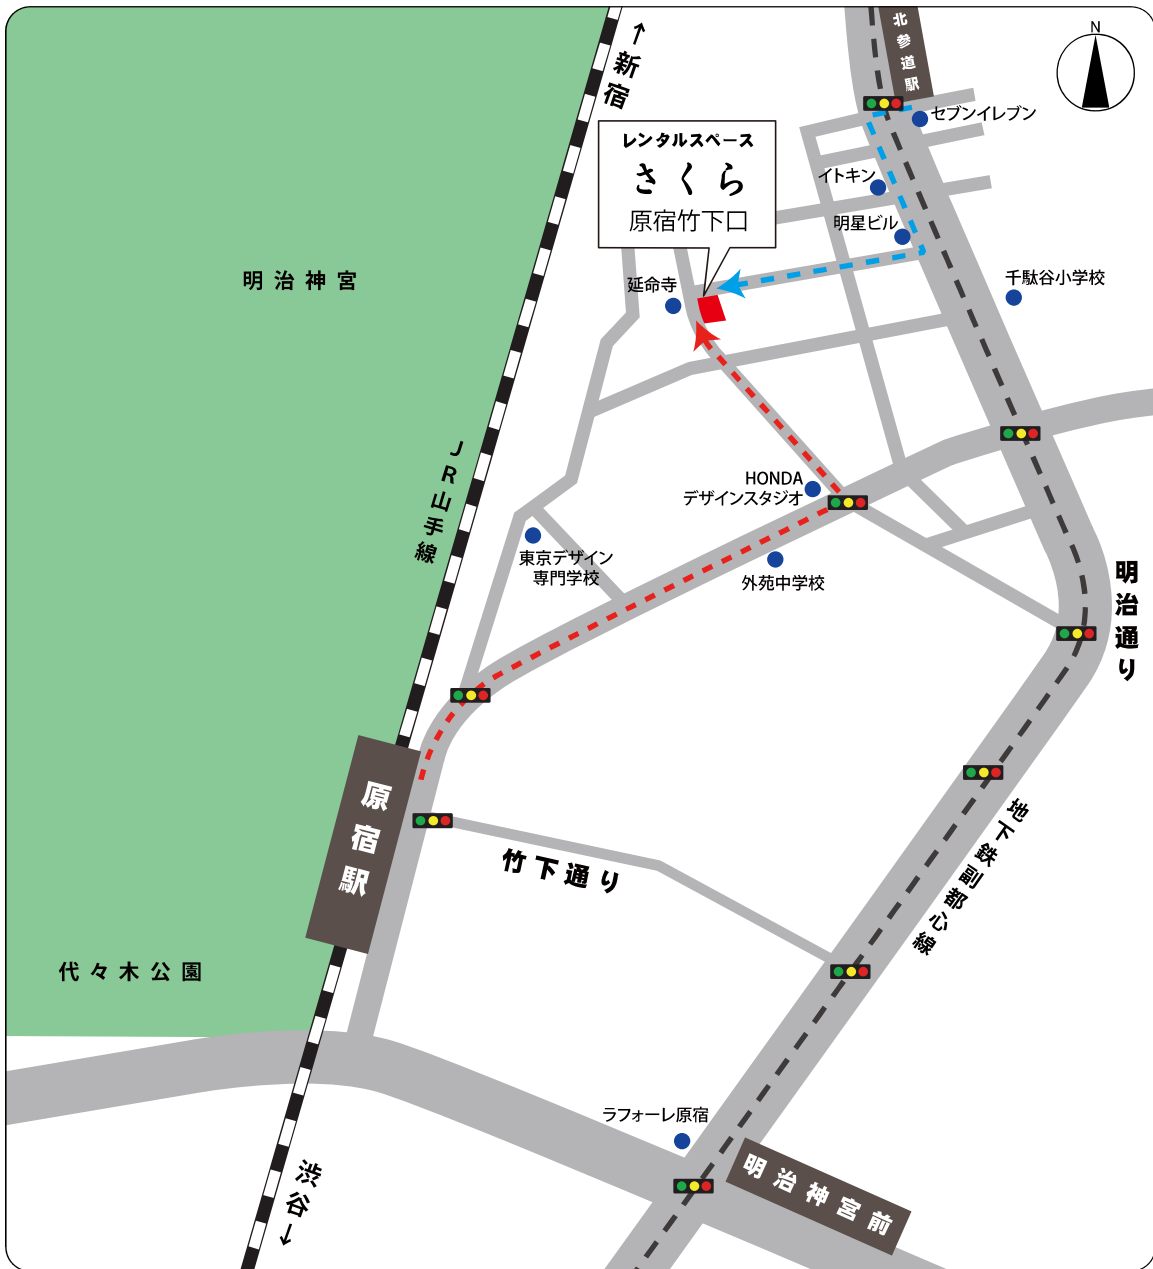

レンタル
スペース

さくら

原宿竹下口

ACCESS MAP

会場：レンタルスペースさくら 原宿竹下口

住所：東京都渋谷区千駄ヶ谷3-54-8

JR 山手線 原宿駅 竹下口出口 より徒歩5分 - - - 赤点線ルート

東京メトロ 副都心線 北参道駅 (出口2) より徒歩5分 - - - 青点線ルート