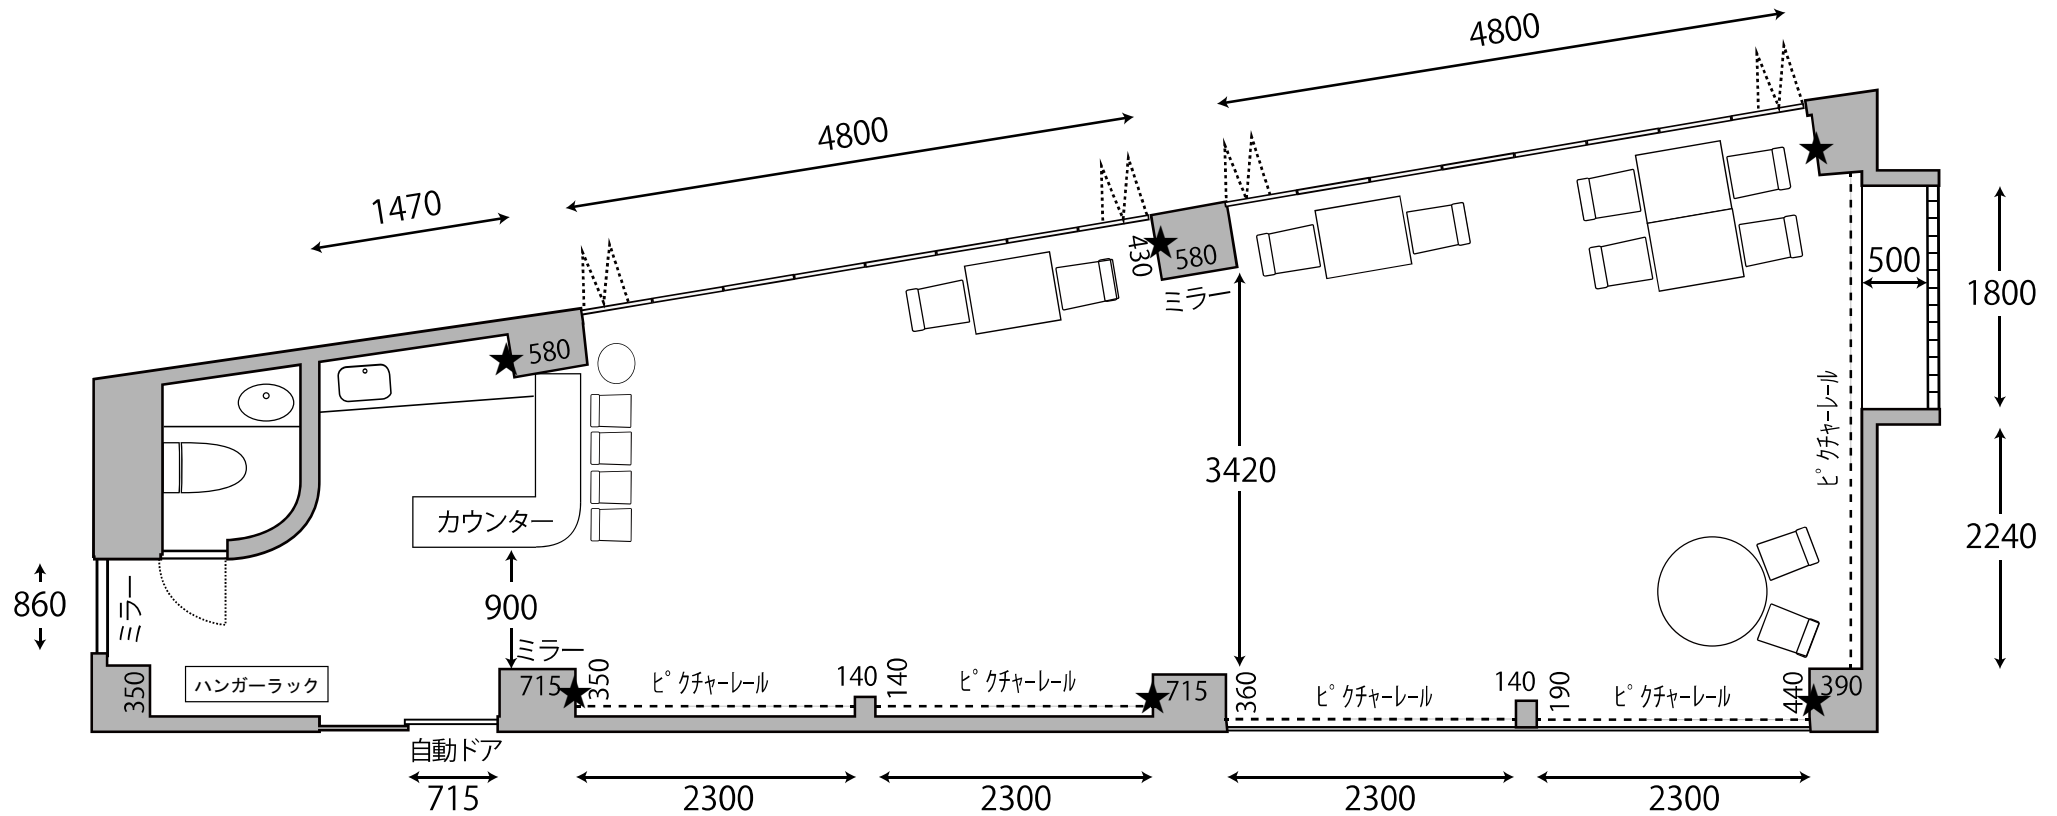

※家具の数量は現況と異なる場合もあり。  
 ※図面上の寸法はおおよその寸法です。

★ = コンセント位置

中目黒 目黒川沿い

・57m<sup>2</sup> 17.3坪

・天井高 2.8m