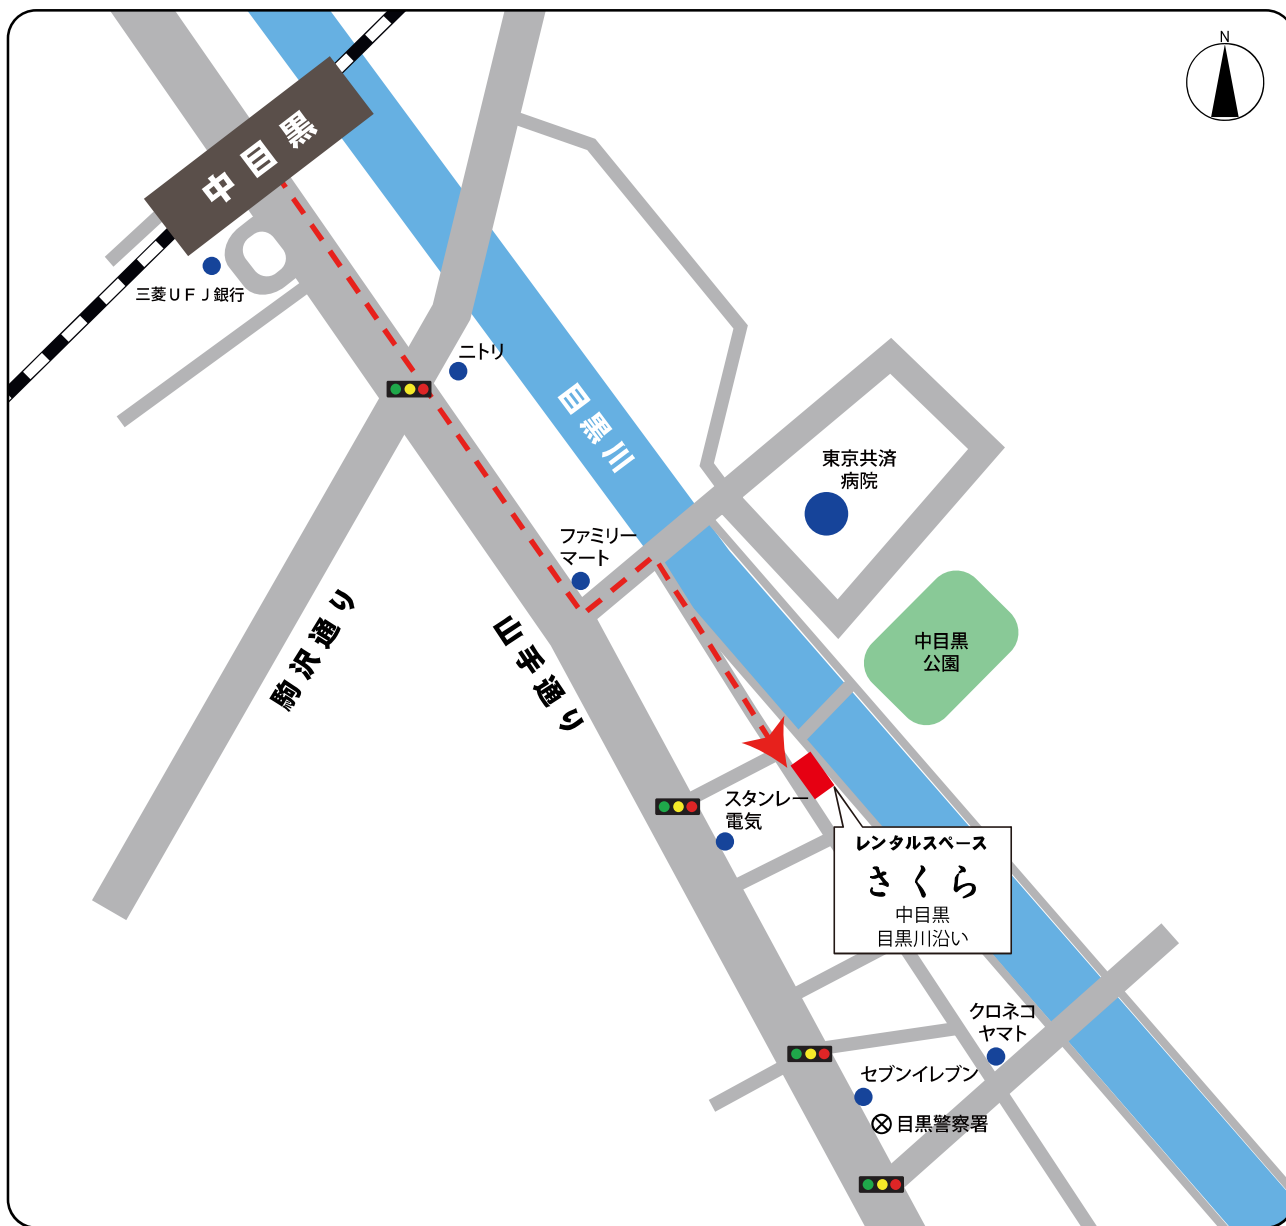

レンタル
スペース さくら

中目黒
目黒川沿い

ACCESS MAP

会場：レンタルスペースさくら 中目黒 目黒川沿い

住所：東京都目黒区中目黒2-5-28

東急東横線・東京メトロ日比谷線 中目黒駅 徒歩8分 - - - 赤点線ルート