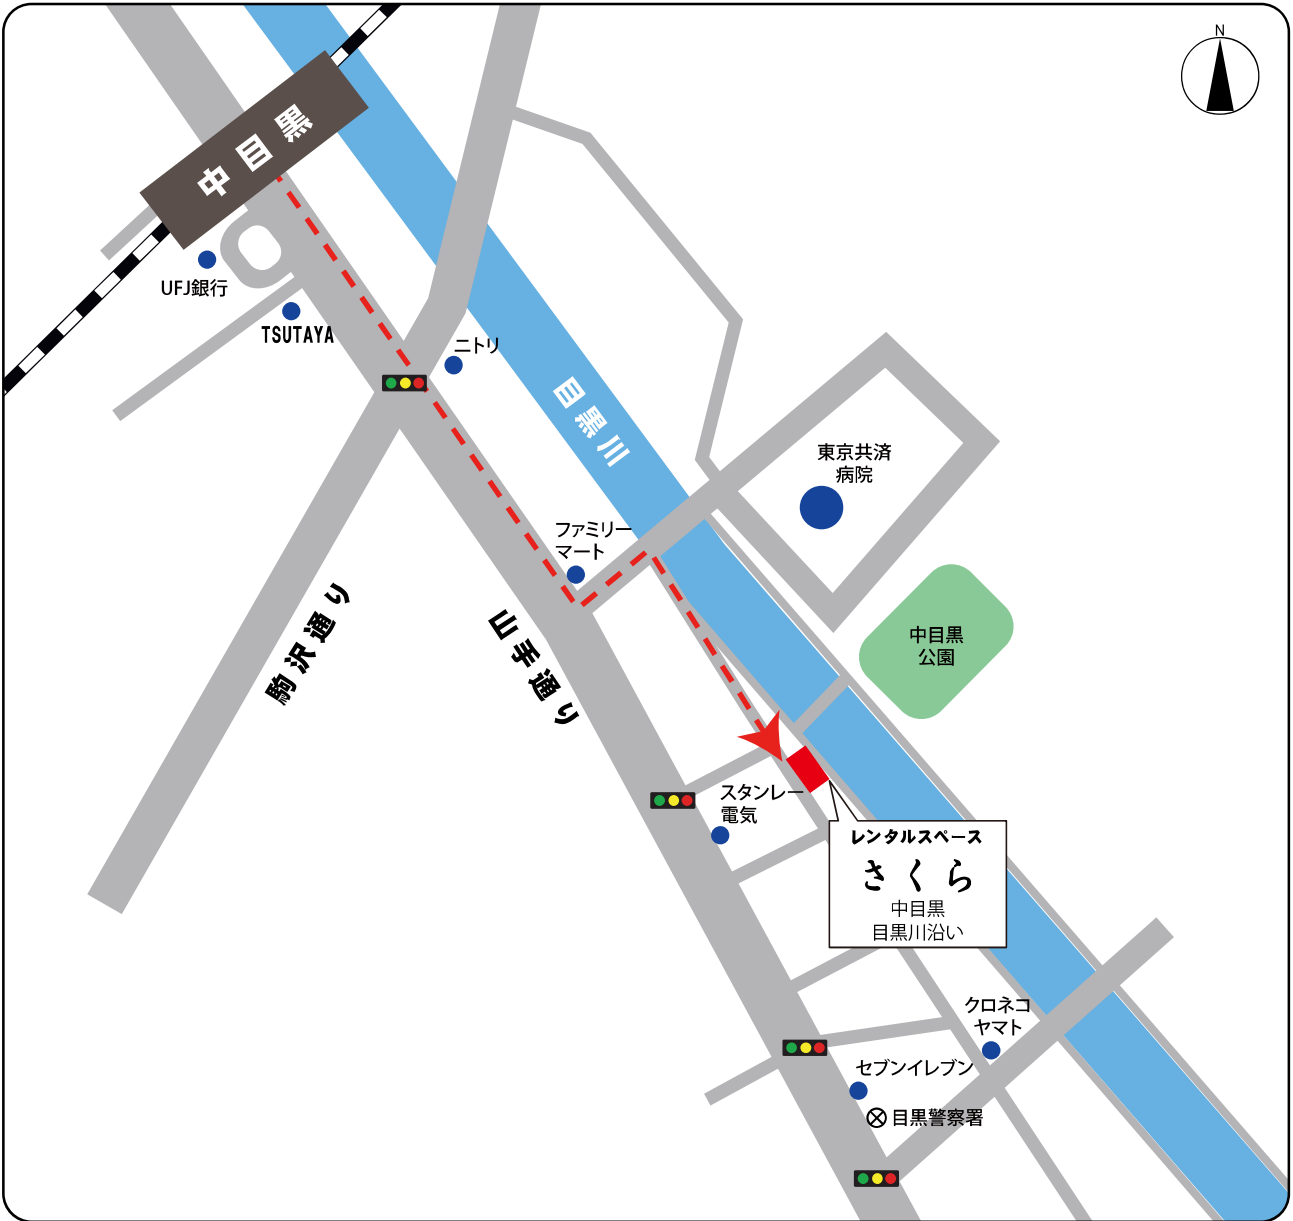

レンタル
スペース さくら

ACCESS MAP

会場：レンタルスペースさくら 中目黒 目黒川沿い

住所：東京都目黒区中目黒2-5-28

東急東横線・東京メトロ日比谷線 中目黒駅 徒歩8分 - - - 赤点線ルート