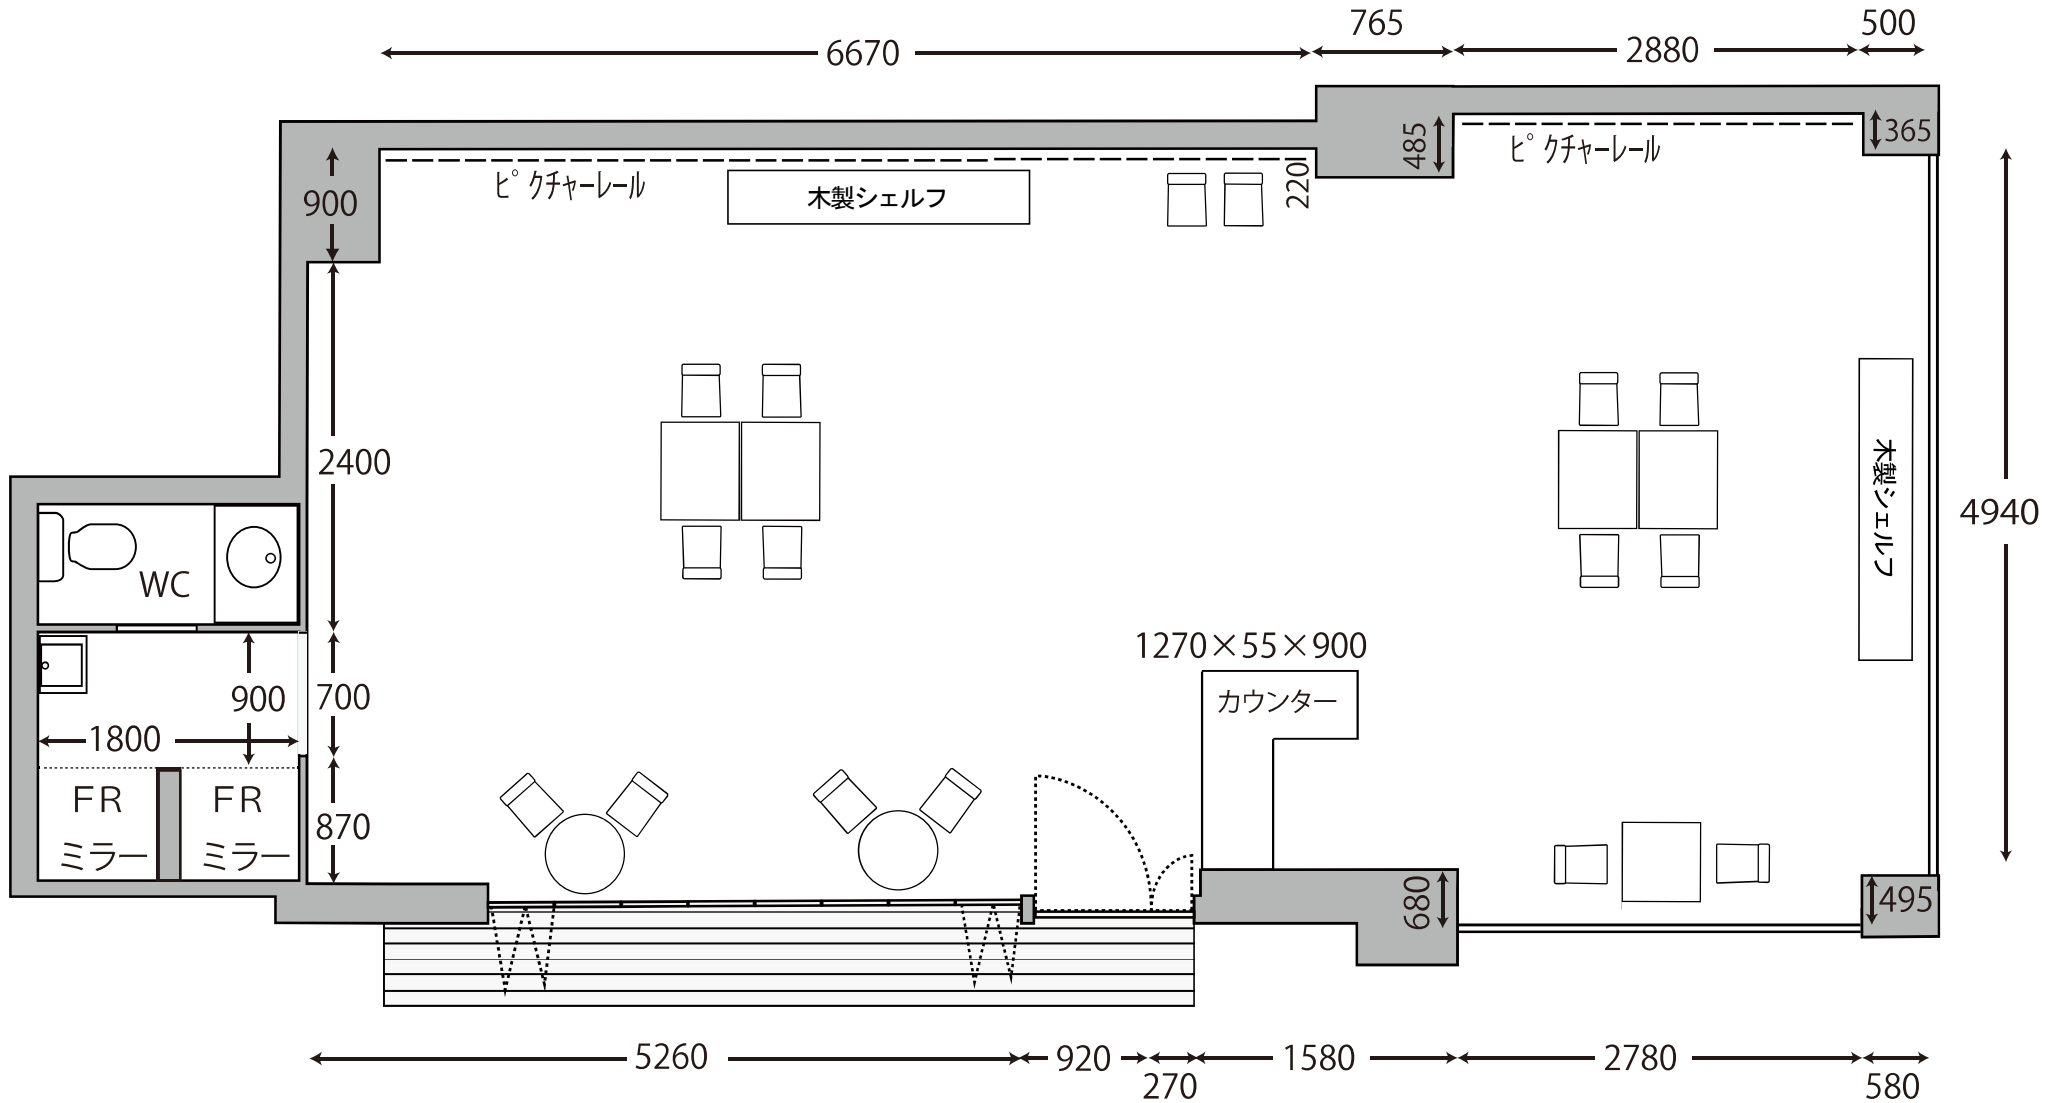

※家具の数量は現況と異なる場合もあり。  
※図面上の寸法はおおよその寸法です。

千駄ヶ谷 北参道  
・77m<sup>2</sup> 23坪  
・天井高 2.9m