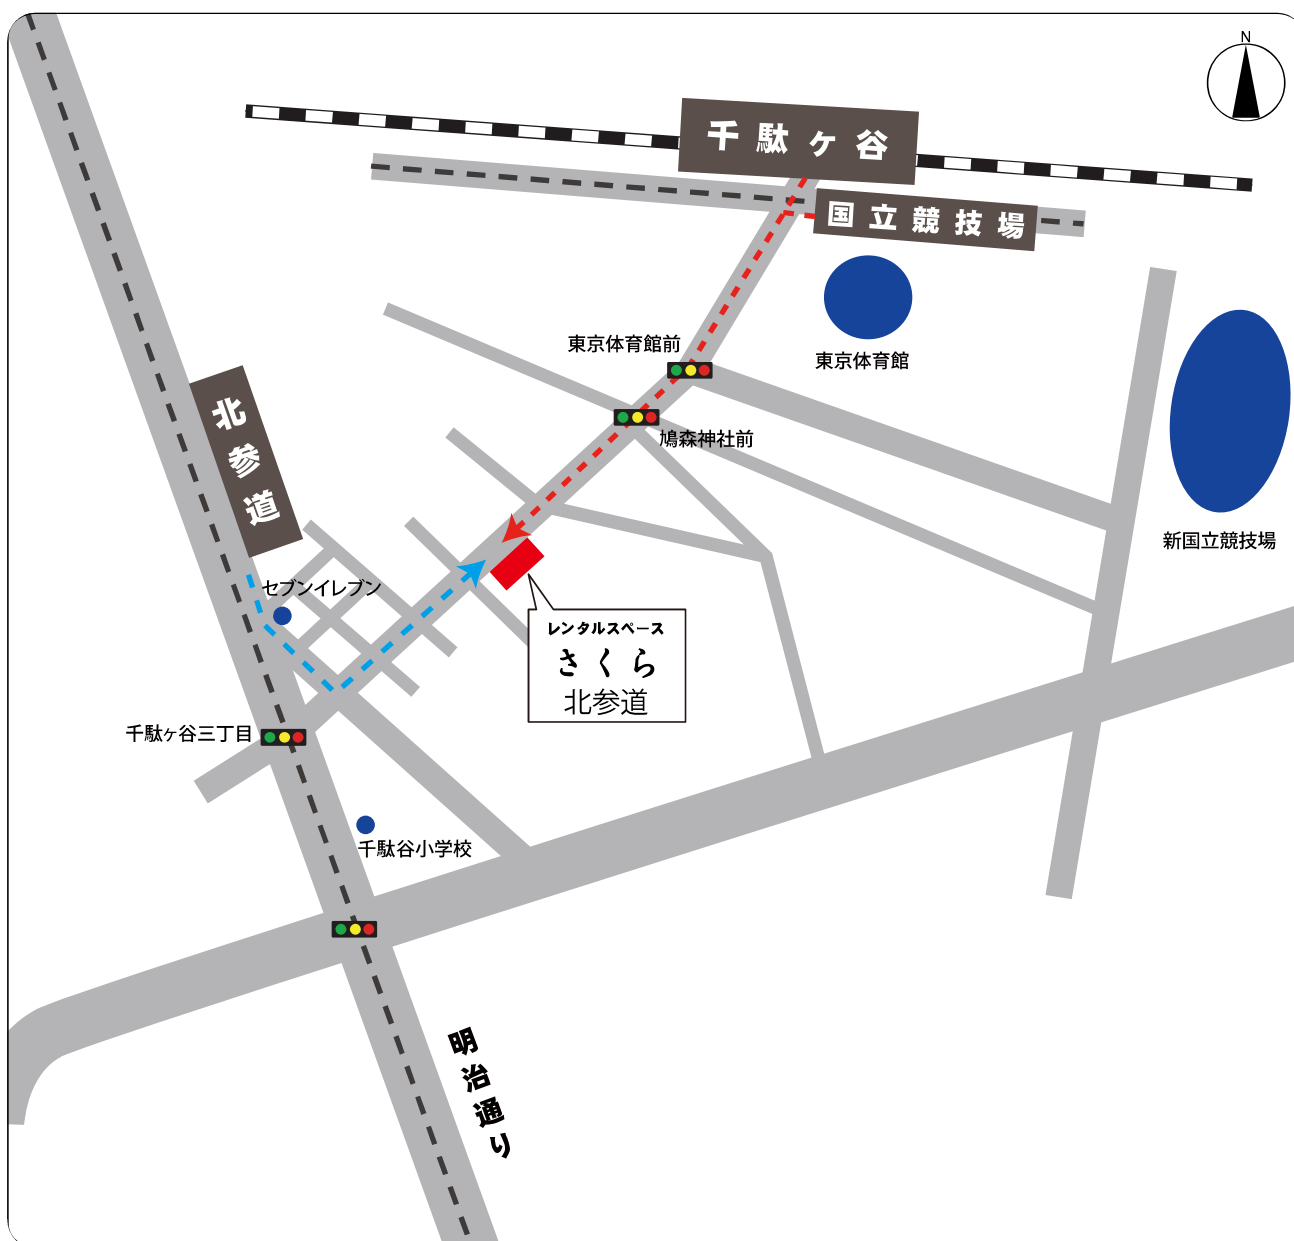

レンタル
スペース さくら

北参道

ACCESS MAP

会場：レンタルスペースさくら 北参道

住所：東京都渋谷区千駄ヶ谷3-28-5 コーポ葵105号

JR 中央・総武線 千駄ヶ谷駅

より徒歩5分 - - - 赤点線ルート

都営地下鉄大江戸線 国立競技場前

東京メトロ 副都心線 北参道駅 (出口2) より徒歩5分 - - - 青点線ルート