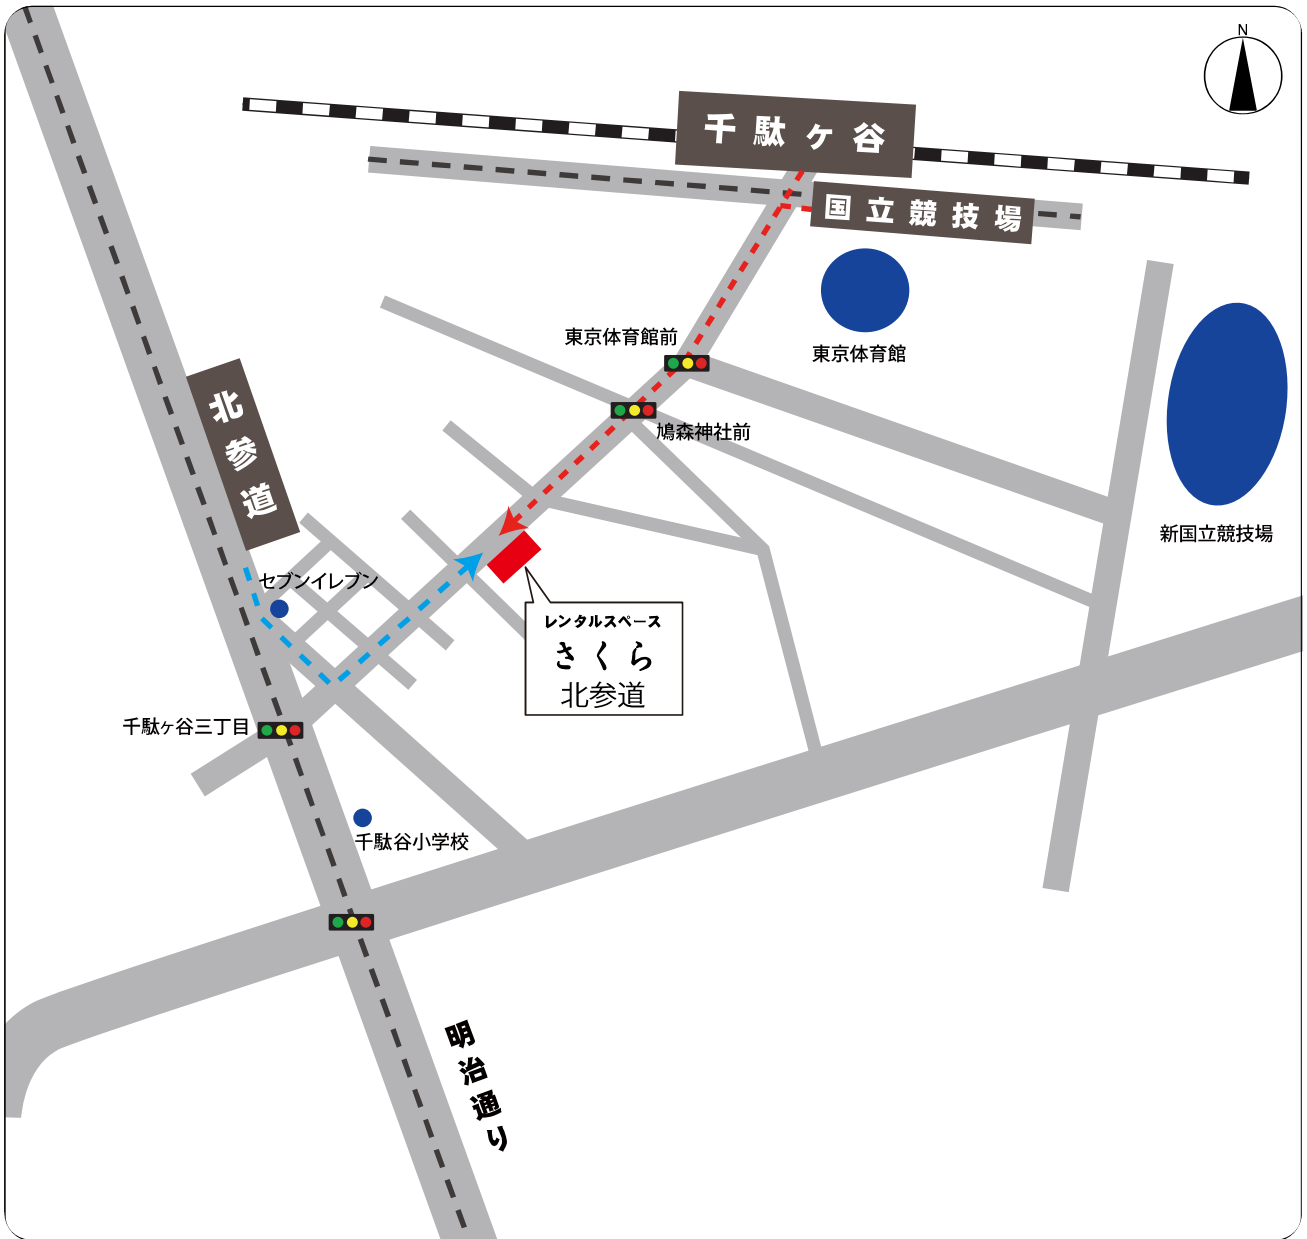

レンタル
スペース

さくら

ACCESS MAP

会場：レンタルスペースさくら 北参道

住所：東京都渋谷区千駄ヶ谷3-28-5 コーポ葵105号

JR 中央・総武線 千駄ヶ谷駅

より徒歩5分 - - - 赤点線ルート

都営地下鉄大江戸線 国立競技場前

東京メトロ 副都心線 北参道駅 (出口2) より徒歩5分 - - - 青点線ルート